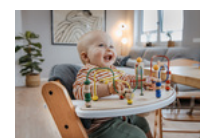

VASSOI E TAVOLINI PAPPA PER OGNI PASTO

GIOCO E APPRENDIMENTO CON IL PLAY TRAY

DIVERTIMENTO E APPRENDIMENTO CON IL TAVOLO DA GIOCO

Con il Play Tray puoi utilizzare il seggiolone in modo ancora più flessibile, perché il bambino potrà tenersi occupato con gli accessori di gioco da combinare a suo piacere.

VASSOI E TAVOLINI PAPPA PER OGNI PASTO

ACCESSORI DI ALTA QUALITÀ

ALTEZZA PRATICA
PER QUASI OGNI TAVOLO

GIOCO E APPRENDIMENTO CON IL PLAY TRAY

Lifestyle Images

Alpha+ - Il seggiolone in legno che cresce per tutta la**vita Compagno per tutta la vita**

Grazie al sedile e alla pedana regolabili, il seggiolone si adatta all'altezza del tuo bambino e consente una comoda posizione di seduta a qualsiasi età. Il seggiolone si adatta anche con la staffa sotto quasi tutti i tavoli ed è un compagno affidabile per tutta la vita con un carico massimo di 90 kg.