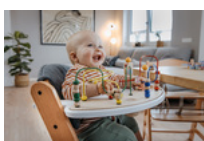

VASSOI E TAVOLINI PAPPA PER OGNI PASTO

GIOCO E APPRENDIMENTO CON IL PLAY TRAY

DIVERTIMENTO E APPRENDIMENTO CON IL TAVOLO DA GIOCO

Con il Play Tray puoi utilizzare il seggiolone in modo ancora più flessibile, perché il bambino potrà tenersi occupato con gli accessori di gioco da combinare a suo piacere.

VASSOI E TAVOLINI PAPPA PER OGNI PASTO

ACCESSORI DI ALTA QUALITÀ

ALTEZZA PRATICA
PER QUASI OGNI TAVOLO

GIOCO E APPRENDIMENTO CON IL PLAY TRAY

Lifestyle Images

Alpha+ - Il seggiolone in legno che cresce per tutta la**vita Compagno per tutta la vita**

Grazie al sedile e alla pedana regolabili, il seggiolone si adatta all'altezza del tuo bambino e consente una comoda posizione di seduta a qualsiasi età. Il seggiolone si adatta anche con la staffa sotto quasi tutti i tavoli ed è un compagno affidabile per tutta la vita con un carico massimo di 90 kg.