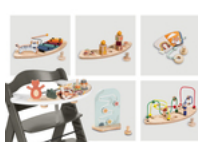

MODULI PER NEONATI
PRATICI

VASSOI E TAVOLINI PAPPA
PER OGNI PASTO

ACCESSORI
DI ALTA QUALITÀ

ALTEZZA PRATICA
PER QUASI OGNI TAVOLO

DIVERTIMENTO E APPRENDIMENTO
CON IL VASSOIO DA GIOCO

Lifestyle Images

Alpha+ - Il seggiolone in legno che cresce con il bambino

Un compagno di vita in legno sostenibile

Il legno di faggio europeo, proveniente da foreste certificate FSC®, contribuisce a proteggere piante e animali. Il cinturino entro-gambe in similpelle e gli inserti in metallo completano il look elegante. Il poggiapiedi e la seduta regolabili si adattano all'altezza del bambino, così potrà mangiare insieme alla famiglia in modo confortevole. Il seggiolone con barra si adatta a quasi tutti i tavoli. Con un carico max di 90 kg il seggiolone è un compagno per tutta la vita.