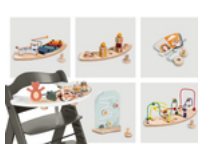

MODULI PER NEONATI
PRATICI

VASSOI E TAVOLINI PAPPA
PER OGNI PASTO

ACCESSORI
DI ALTA QUALITÀ

ALTEZZA PRATICA
PER QUASI OGNI TAVOLO

DIVERTIMENTO E APPRENDIMENTO
CON IL VASSOIO DA GIOCO

Lifestyle Images

Alpha+ - Il seggiolone in legno che cresce con il bambino

Un compagno di vita in legno sostenibile

Il legno di faggio europeo, proveniente da foreste certificate FSC®, contribuisce a proteggere piante e animali. Il cinturino entro-gambe in similpelle e gli inserti in metallo completano il look elegante. Il poggiapiedi e la seduta regolabili si adattano all'altezza del bambino, così potrà mangiare insieme alla famiglia in modo confortevole. Il seggiolone con barra si adatta a quasi tutti i tavoli. Con un carico max di 90 kg il seggiolone è un compagno per tutta la vita.