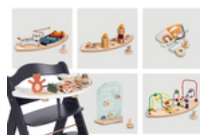

MODULI PER NEONATI
PRATICI

VASSOI E TAVOLINI PAPPA
PER OGNI PASTO

ACCESSORI
DI ALTA QUALITÀ

ALTEZZA PRATICA
PER QUASI OGNI TAVOLO

DIVERTIMENTO E APPRENDIMENTO
CON IL VASSOIO DA GIOCO

Lifestyle Images

Alpha+ - Il seggiolone in legno che cresce con il bambino

Un compagno di vita in legno sostenibile

Il legno di faggio europeo, proveniente da foreste certificate FSC®, contribuisce a proteggere piante e animali. Il cinturino entro-gambe in similpelle e gli inserti in metallo completano il look elegante. Il poggiapiedi e la seduta regolabili si adattano all'altezza del bambino, così potrà mangiare insieme alla famiglia in modo confortevole. Il seggiolone con barra si adatta a quasi tutti i tavoli. Con un carico max di 90 kg il seggiolone è un compagno per tutta la vita.