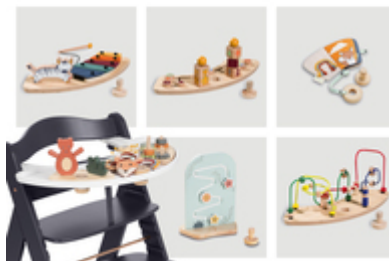

ALPHA+

SEGGIOLONE IN LEGNO DI ALTA QUALITÀ PER LA VITA

DIVERTIMENTO E APPRENDIMENTO CON IL TAVOLO DA GIOCO

Con il Play Tray puoi utilizzare il seggiolone in modo ancora più flessibile, perché il bambino potrà tenersi occupato con gli accessori di gioco da combinare a suo piacere.

DIVERTIMENTO E APPRENDIMENTO CON IL VASSOIO DA GIOCO