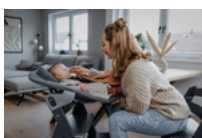

Lifestyle Images