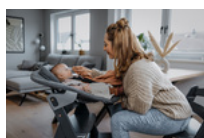

**PRATICO, COMODO
 ED ESPANDIBILE**

Lifestyle Images

Sempre all'altezza giusta

Mentre mangi o bevi un cappuccino, Grazie al seggiolone Alpha+ e alla sdraietta compatibile, il bambino può stare a tavola comodamente davanti a te.