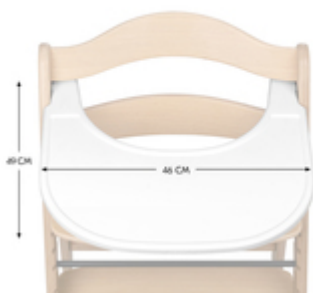

TANTO SPAZIO PER FAR MANGIARE E GIOCARE IL TUO BIMBO