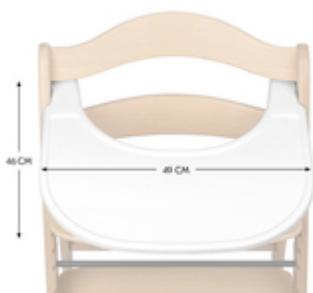

TANTO SPAZIO PER FAR MANGIARE E GIOCARE IL TUO BIMBO