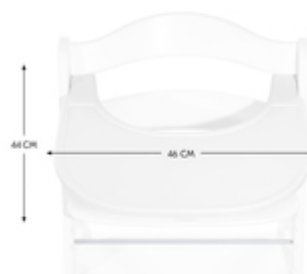

SEDUTA SICURA CON VASSOIO E CINTURE DI SICUREZZA

La cintura inguinale e a 5 punti dell'Alpha+ offrono una maggior protezione. Il seggiolone con vassoio può essere usato anche in maniera indipendente, per evitare che il bimbo si spinga dal tavolo.

TANTO SPAZIO PER PIATTI, BICCHIERI E MOLTO ALTRO