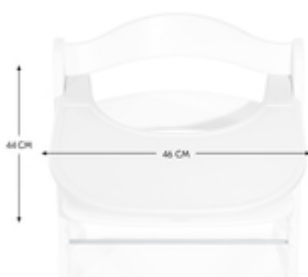

TANTO SPAZIO PER PIATTI, BICCHIERI E MOLTO ALTRO