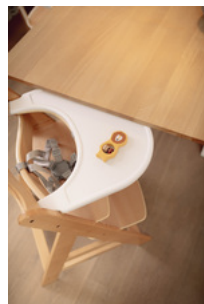

Product Images

SEDUTA SICURA
COMBINABILE CON LA CINTURA DI SICUREZZA DELL'ALPHA+

TANTO SPAZIO
PER PIATTI, BICCHIERI E MOLTO ALTRO

UTILIZZO FLESSIBILE
IN BASE ALLE PROPRIE ESIGENZE PERSONALI

PROTEZIONE DAI ROVESCIAIMENTI
GRAZIE AI SUOI BORDI RIALZATI

COMBINABILE CON
ALTRI ACCESSORI

Lifestyle Images

ALPHA CLICK TRAY

VASSOIO PRATICO E SOSTENIBILE PER ALPHA+ E BETA+

Alpha Click Tray - Vassoio pratico e sostenibile per Alpha+

Mangiare e giocare in modo versatile e confortevole