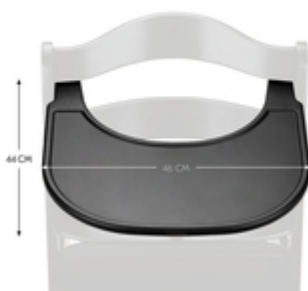

È possibile fissare facilmente il vassoio al seggiolone con un semplice clic. Inoltre, la sua superficie liscia si pulisce rapidamente con un panno utilizzando comuni detersivi.

SPAZIO PERSONALE
A PARTIRE DAI 6 MESI

MAGGIORE INDIPENDENZA PER IL BAMBINO

Il vassoio per il seggiolone hauck Alpha+ può essere montato sull'Alpha+ in più della barra anteriore. Il tavolino offre al bambino, dai 6 ai 36 mesi, un maggiore spazio individuale.

SEDUTA SICURA CON VASSOIO E CINTURE DI SICUREZZA

La cintura inguinale e a 5 punti dell'Alpha+ offrono una maggior protezione. Il seggiolone con vassoio può essere usato anche in maniera indipendente, per evitare che il bimbo si spinga dal tavolo.

SEDUTA SICURA COMBINABILE CON LA CINTURA DI SICUREZZA DELL'ALPHA+

TANTO SPAZIO PER PIATTI, BICCHIERI E MOLTO ALTRO

TANTO SPAZIO PER IL BAMBINO PER MANGIARE E GIOCARE

Il vassoio di ampie dimensioni offre molto spazio per piatti, bicchieri o piccoli giocattoli. In questo modo, il bimbo può mangiare comodamente e giocare a lungo mentre voi sbrigate piccole faccende.