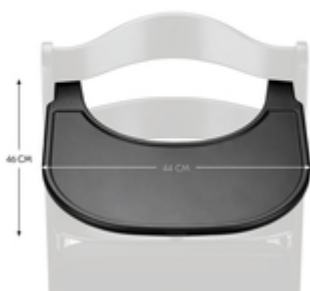

È possibile fissare facilmente il vassoio al seggiolone con un semplice clic. Inoltre, la sua superficie liscia si pulisce rapidamente con un panno utilizzando comuni detersivi.

SPAZIO PERSONALE
A PARTIRE DAI 6 MESI

MAGGIORE INDIPENDENZA PER IL BAMBINO

Il vassoio per il seggiolone hauck Alpha+ può essere montato sull'Alpha+ in più della barra anteriore. Il tavolino offre al bambino, dai 6 ai 36 mesi, un maggiore spazio individuale.

SEDUTA SICURA CON VASSOIO E CINTURE DI SICUREZZA

La cintura inguinale e a 5 punti dell'Alpha+ offrono una maggior protezione. Il seggiolone con vassoio può essere usato anche in maniera indipendente, per evitare che il bimbo si spinga dal tavolo.

SEDUTA SICURA COMBINABILE CON LA CINTURA DI SICUREZZA DELL'ALPHA+

TANTO SPAZIO PER PIATTI, BICCHIERI E MOLTO ALTRO

TANTO SPAZIO PER IL BAMBINO PER MANGIARE E GIOCARE

Il vassoio di ampie dimensioni offre molto spazio per piatti, bicchieri o piccoli giocattoli. In questo modo, il bimbo può mangiare comodamente e giocare a lungo mentre voi sbrigate piccole faccende.