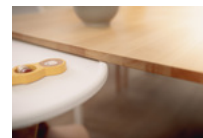

COMBINABILE CON
ALTRI ACCESSORI

Lifestyle Images

ALPHA CLICK TRAY

VASSOIO PRATICO E SOSTENIBILE PER ALPHA+ E BETA+

Alpha Click Tray - Vassoio pratico e sostenibile per Alpha+

Mangiare e giocare in modo versatile e confortevole