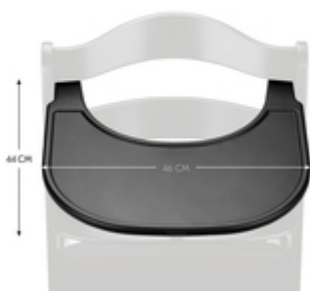

TANTO SPAZIO PER PIATTI, BICCHIERI E MOLTO ALTRO