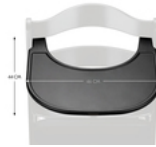

TANTO SPAZIO
PER PIATTI, BICCHIERI E MOLTO ALTRO