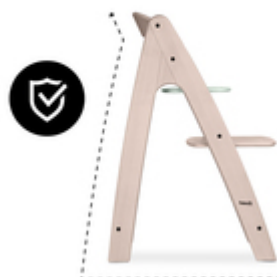

**SEGGIOLONE STABILE PER
BAMBINI**

Anche i piú piccoli partecipano ai pasti comuni. Il seggiolone per bambini Arketa ha una barra anteriore di 70 cm di altezza e si adatta a quasi tutti i tavoli. Cosí tuo figlio è sempre con te.

**TUTTO ALLA GIUSTA ALTEZZA - IN
QUALSIASI MOMENTO**

Con 13 gradini per seduta e piedi, puoi adattare Arketa al tuo bambino che cresce. Dal bimbo all'adulto (fino a 130 kg), tutti siedono bene.

13 LIVELLI PER SEDUTA E POGGIAPIEDI
EVOLUTIVO
ED ERGONOMICO

STRUTTURA ANTIRIBALTAMENTO

COSÌ NIENTE LO CAPOVOLGERÀ

Il seggiolone Arketa è antiribaltamento. Anche se tuo figlio si allontana dal tavolo, grazie ai piedini la sedia scivola all'indietro e mantiene la stabilità.