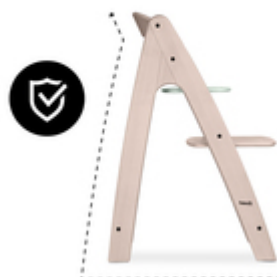

**SEGGIOLONE STABILE PER
BAMBINI**

Anche i piú piccoli partecipano ai pasti comuni. Il seggiolone per bambini Arketa ha una barra anteriore di 70 cm di altezza e si adatta a quasi tutti i tavoli. Così tuo figlio è sempre con te.

**TUTTO ALLA GIUSTA ALTEZZA - IN
QUALSIASI MOMENTO**

Con 13 gradini per seduta e piedi, puoi adattare Arketa al tuo bambino che cresce. Dal bimbo all'adulto (fino a 130 kg), tutti siedono bene.

13 LIVELLI PER SEDUTA E POGGIAPIEDI
EVOLUTIVO
ED ERGONOMICO

STRUTTURA ANTIRIBALTAMENTO

COSÌ NIENTE LO CAPOVOLGERÀ

Il seggiolone Arketa è antiribaltamento. Anche se tuo figlio si allontana dal tavolo, grazie ai piedini la sedia scivola all'indietro e mantiene la stabilità.