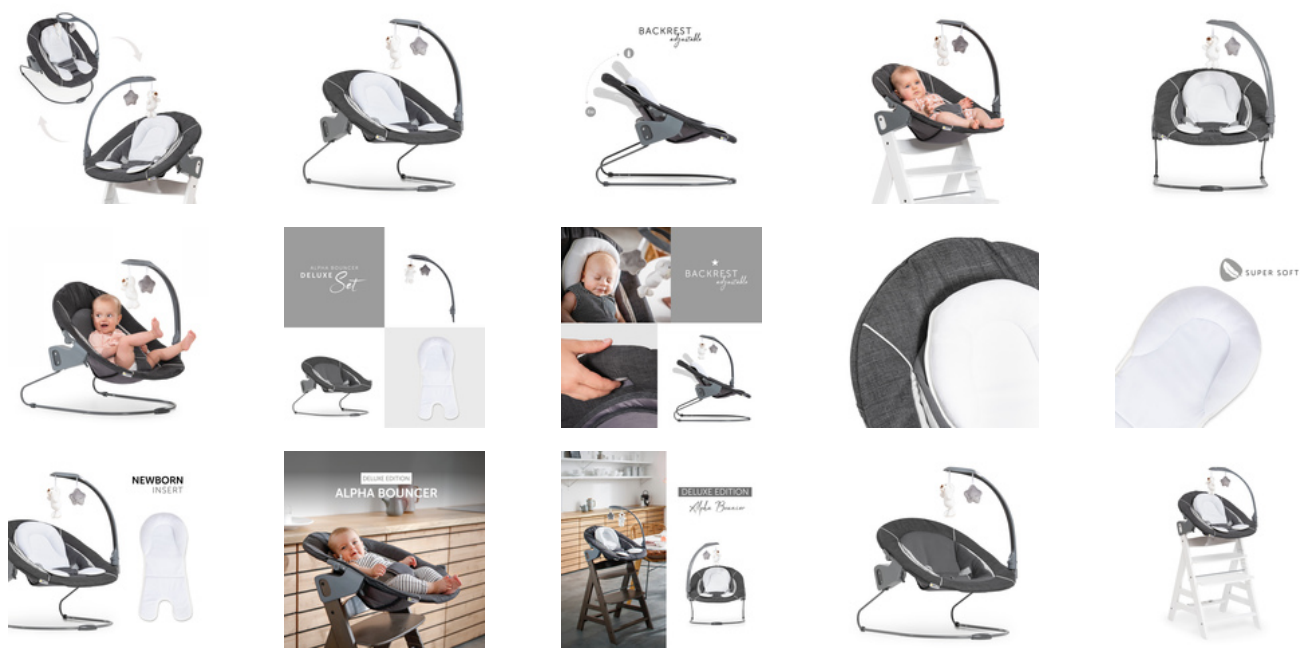

ALPHA BOUNCER DELUXE

SDRAIETTA 2 IN 1 PER SEGGIOLONI ALPHA+ E BETA+

Product Images