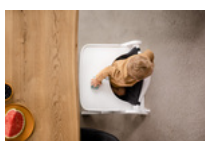

Lifestyle Images