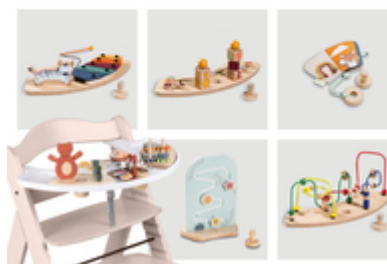

DIVERTIMENTO E APPRENDIMENTO
CON IL VASSOIO DA GIOCO