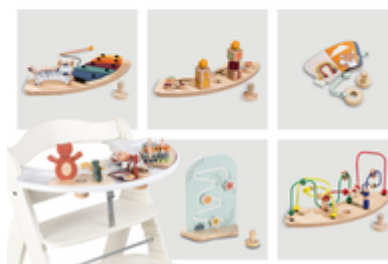

DIVERTIMENTO E APPRENDIMENTO
CON IL VASSOIO DA GIOCO