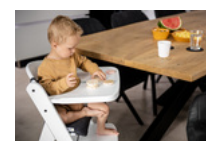

PRATICA ALTEZZA PER QUASI OGNI TAVOLO

Il Beta+ non è adatto solo per mangiare, ma anche come pratica sedia per la scrivania, ad esempio per svolgere i compiti o attività creative.

ALTEZZA PRATICA PER QUASI TUTTI I TAVOLI DA PRANZO

ALTEZZA PRATICA
PER QUASI TUTTI I TAVOLI DA PRANZO

50CM

UTILIZZABILE DALLA NASCITA
CON SORAIETTA VENDUTA SEPARATAMENTE

ALPHA BOUNCER DELUXE
ALPHA BOUNCER 2IN1
ALPHA BOUNCER PREMIUM

DIVERTIMENTO E APPRENDIMENTO
CON IL VASSOIO DA GIOCO

ALTRI ACCESSORI
DISPONIBILI

ALPHA TRAY

ALPHA CLICK TRAY

HIGH CHAIR PAD SELECT

CONTENITORI ALPHA

Lifestyle Images

Beta+ - Il set per il seggiolone in legno che cresce con il bambino, non ribaltabile**Compagno sicuro e duraturo, realizzato in legno di faggio sostenibile**