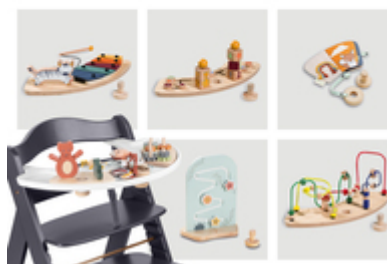

DIVERTIMENTO E APPRENDIMENTO
CON IL VASSOIO DA GIOCO