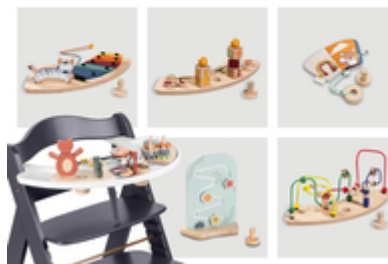

DIVERTIMENTO E APPRENDIMENTO
CON IL VASSOIO DA GIOCO