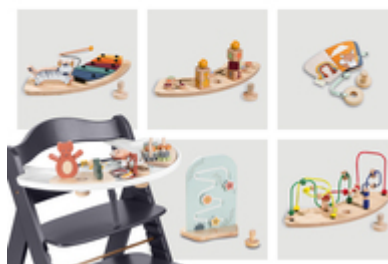

DIVERTIMENTO E APPRENDIMENTO
CON IL VASSOIO DA GIOCO