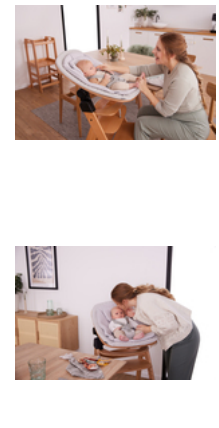

HIGHCHAIR BOUNCER ECO

SDRAIETTA IN LEGNO SOSTENIBILE 3 IN 1 – SIN DALLA NASCITA

Product Images

Lifestyle Images

HIGHCHAIR BOUNCER ECO

SDRAIETTA IN LEGNO SOSTENIBILE 3 IN 1 – SIN DALLA NASCITA

Sdraietta in legno sostenibile 3 in 1 – sin dalla nascita