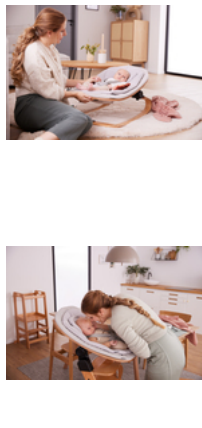

HIGHCHAIR BOUNCER ECO

SDRAIETTA IN LEGNO SOSTENIBILE 3 IN 1 – SIN DALLA NASCITA

Product Images

Lifestyle Images

HIGHCHAIR BOUNCER ECO

SDRAIETTA IN LEGNO SOSTENIBILE 3 IN 1 – SIN DALLA NASCITA

Sdraietta in legno sostenibile 3 in 1 – sin dalla nascita