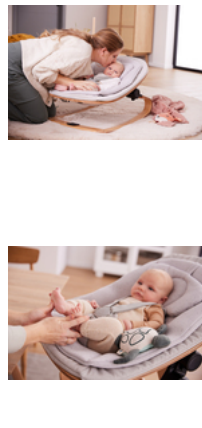

HIGHCHAIR BOUNCER ECO

SDRAIETTA IN LEGNO SOSTENIBILE 3 IN 1 – SIN DALLA NASCITA

Product Images

Lifestyle Images

HIGHCHAIR BOUNCER ECO

SDRAIETTA IN LEGNO SOSTENIBILE 3 IN 1 – SIN DALLA NASCITA

Sdraietta in legno sostenibile 3 in 1 – sin dalla nascita