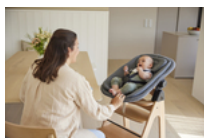

Lifestyle Images