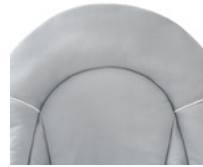

SIT N RELAX 3IN1
SET CON SEDUTA NEONATO, SEDUTA BIMBI E BASE DA SDRAIETTA

Product Images

Lifestyle Images

SIT N RELAX 3IN1

SET CON SEDUTA NEONATO, SEDUTA BIMBI E BASE DA SDRAIETTA

Questo seggiolone combinato è molto versatile. Il telaio regolabile in altezza può essere combinato sia alla morbida sdraietta per neonati sia alla seduta per bambini. Inoltre, il Sit N Relax 3in1 può essere richiuso e spostato facilmente grazie alle ruote integrate.

Nell'ergonomica sdraietta con tessuti morbidi e traspirabili, il tuo bebè si sentirà al sicuro. Grazie alla posizione regolabile in altezza avrai il tuo piccino sempre all'altezza degli occhi per facilitare l'ora del pasto.