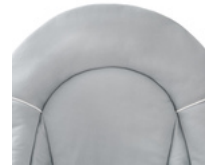

SIT N RELAX 3IN1
SET CON SEDUTA NEONATO, SEDUTA BIMBI E BASE DA SDRAIETTA

Product Images

Lifestyle Images

SIT N RELAX 3IN1

SET CON SEDUTA NEONATO, SEDUTA BIMBI E BASE DA SDRAIETTA

Questo seggiolone combinato è molto versatile. Il telaio regolabile in altezza può essere combinato sia alla morbida sdraietta per neonati sia alla seduta per bambini. Inoltre, il Sit N Relax 3in1 può essere richiuso e spostato facilmente grazie alle ruote integrate.

Nell'ergonomica sdraietta con tessuti morbidi e traspirabili, il tuo bebè si sentirà al sicuro. Grazie alla posizione regolabile in altezza avrai il tuo piccino sempre all'altezza degli occhi per facilitare l'ora del pasto.