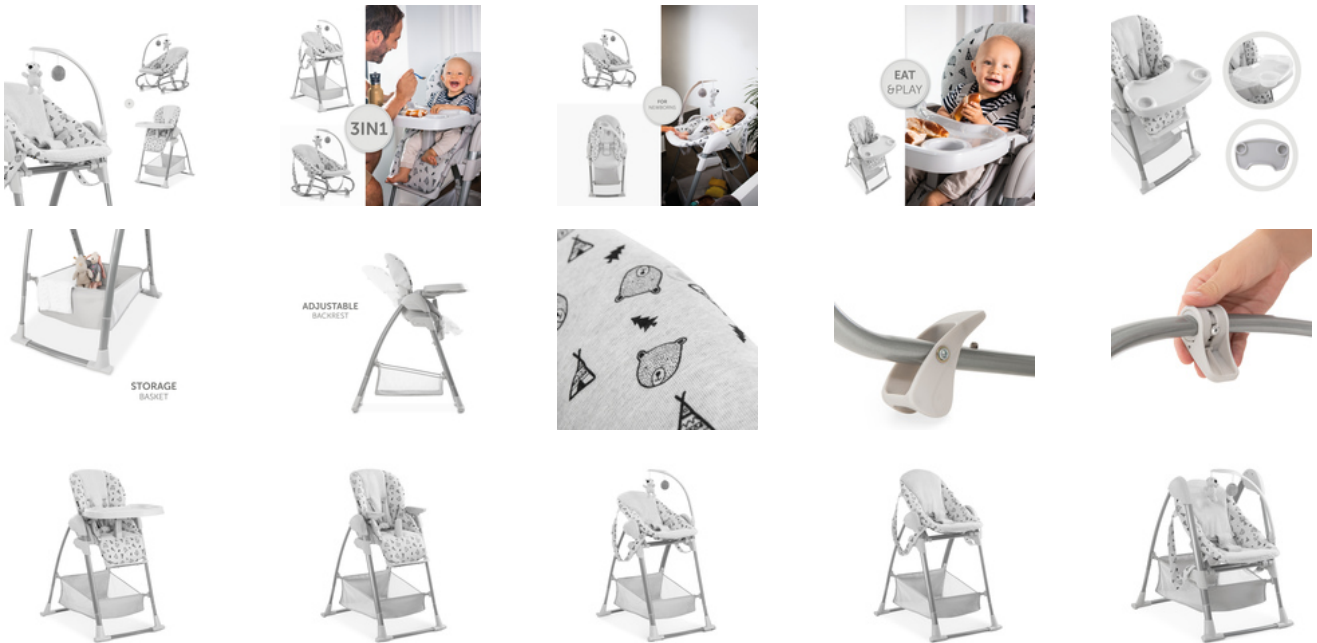

SIT N RELAX 3IN1

SET CON SEDUTA NEONATO, SEDUTA BIMBI E BASE DA SDRAIETTA

Product Images