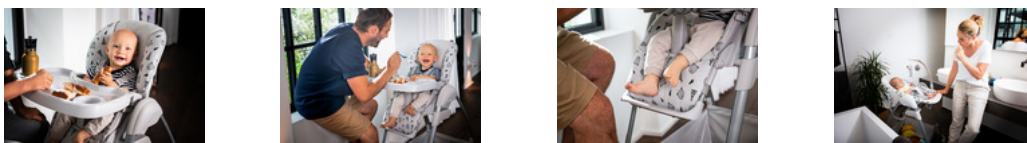

## SIT N RELAX 3IN1

SET CON SEDUTA NEONATO, SEDUTA BIMBI E BASE DA SDRAIETTA

- Seggiolone pappa regolabile in altezza per neonati e bambini
- Uso flessibile al tavolo o in casa
- Elemento neonati universale + base da sdraietta
- Ideale per l'alimentazione all'altezza degli occhi
- Tavolino con vassoio - regolabile in profondità e rimovibile

### MANGIARE COME UN GRANDE

Una volta che il bambino sà stare seduto può cambiare alla seduta. Schienale , poggiatesta e vassoio sono regolabili alla statura del bambino. Inoltre, la sicurezza a 5 punti e la barra centrale offrono un massimo di sicurezza durante ogni pasto.

# SIT N RELAX 3IN1

SET CON SEDUTA NEONATO, SEDUTA BIMBI E BASE DA SDRAIETTA

Questo seggiolone combinato è molto versatile. Il telaio regolabile in altezza può essere combinato sia alla morbida sdraietta per neonati sia alla seduta per bambini. Inoltre, il Sit N Relax 3in1 può essere richiuso e spostato facilmente grazie alle ruote integrate.

Nell'ergonomica sdraietta con tessuti morbidi e traspirabili, il tuo bebè si sentirà al sicuro. Grazie alla posizione regolabile in altezza avrai il tuo piccino sempre all'altezza degli occhi per facilitare l'ora del pasto.