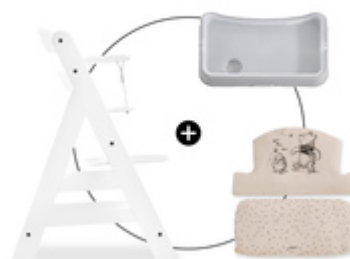

**UTILIZZABILE CON CINTURA A 5
PUNTI E SPARTIGAMBE**

I seggioloni in legno hauck sono tutti dotati di cintura di sicurezza a 5 punti e spartigambe. Entrambi sono compatibili con il cuscino. Il tuo bambino sarà ben protetto a ogni età.

**COMPATIBILE CON MOLTI ALTRI
ACCESSORI**

Il cuscino è compatibile con altri accessori per il tuo seggiolone in legno hauck. È perfetto per il vassoio pappa, il vassoio gioco e il contenitore portaoggetti!

**COMPATIBILE CON
L'ALPHA TRAY**