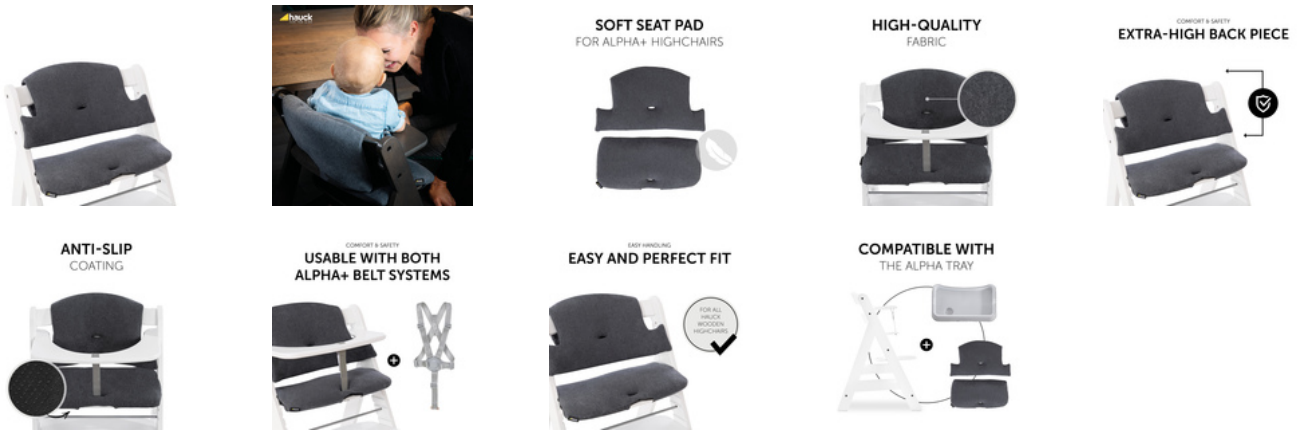

**COMPATIBILE CON
L'ALPHA TRAY**

HIGHCHAIR PAD SELECT

CUSCINI ALTA QUALITÀ PER SEGGIOLONI IN LEGNO HAUCK

Product Images

Lifestyle Images

Set di cuscini di alta qualità per il seggiolone in legno hauck

Molto comodo grazie alla doppia imbottitura

Siete alla ricerca di un set di cuscini extra confortevoli per il seggiolone del vostro piccolo? Il cuscino per seggiolone Select si adatta perfettamente ai seggioloni in legno hauck Alpha+ e Beta+. Grazie al doppio schienale imbottito, il vostro bambino sarà particolarmente a suo agio quando mangia e gioca.