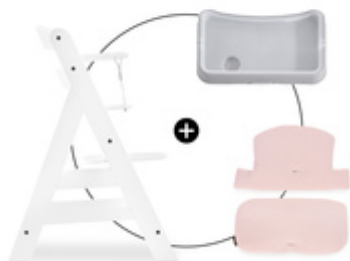

SOFFICE E SICURO GRAZIE A RIVESTIMENTO ANTISCIVOLO

La superficie antiscivolo sulla parte inferiore impedisce al cuscino di scivolare via, offrendo così maggiore sicurezza quando il tuo piccolo scopritore mangia e gioca nel seggiolone.

**ANTI-SLIP
COATING**

COMFORT & SAFETY
**USABLE WITH BOTH
ALPHA+ BELT SYSTEMS**

COMPATIBILE CON LE CINTURE DELL'ALPHA+

Questo cuscino di seduta è compatibile con tutti i seggioloni pappa in legno di hauck insieme alla loro cintura di sicurezza a 5 punti e alla cintura entro gambe.

INSTALLAZIONE FACILE CON FORMA ESATTA

Il cuscino copriseduta si adatta con precisione sui seggioloni pappa in legno di hauck. Le due parti si fissano facilmente tramite dei bottoni a pressione e sono altrettanto facili da rimuovere.

EASY HANDLING
EASY AND PERFECT FIT

COMPATIBLE WITH
THE ALPHA TRAY

DESIGN COMPATIBLE CON
TAVOLINO PAPPÀ

Il cuscino di seduta può essere usato anche insieme al tavolino pappa regolabile Alpha Tray e altri accessori del seggiolone Alpha+, permettendo al tuo bambino di profittare di molto comfort.