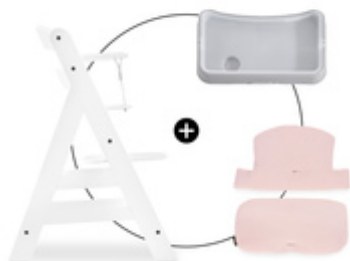

## COMPATIBILE CON LE CINTURE DELL'ALPHA+

Questo cuscino di seduta è compatibile con tutti i seggioloni pappa in legno di hauck insieme alla loro cintura di sicurezza a 5 punti e alla cintura entro gambe.

## INSTALLAZIONE FACILE CON FORMA ESATTA

Il cuscino copriseduta si adatta con precisione sui seggioloni pappa in legno di hauck. Le due parti si fissano facilmente tramite dei bottoni a pressione e sono altrettanto facili da rimuovere.

EASY HANDLING  
**EASY AND PERFECT FIT**

**COMPATIBLE WITH**  
THE ALPHA TRAY

**DESIGN COMPATIBLE CON**  
TAVOLINO PAPPÀ

Il cuscino di seduta può essere usato anche insieme al tavolino pappa regolabile Alpha Tray e altri accessori del seggiolone Alpha+, permettendo al tuo bambino di profittare di molto comfort.