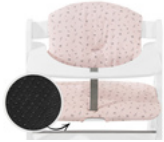

ANTI-SLIP
COATING