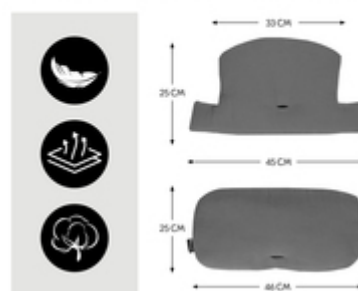

SEMPRE CONFORTEVOLE DURANTE LA PAPPÀ E IL GIOCO