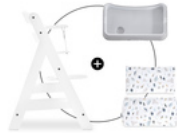

MACHINE WASHABLE
AT 40°

COMFORT & SAFETY
USABLE WITH BOTH
ALPHA+ BELT SYSTEMS

EASY UNFOLDING
EASY AND PERFECT FIT

COMPATIBLE WITH
THE ALPHA TRAY

Set di due cuscini per seggioloni in legno hauck

Mangiare e giocare all'insegna del comfort

Stai cercando un set di cuscini per seggiolone? Highchair Pad Deluxe si adatta perfettamente ai seggioloni in legno hauck Alpha+, Beta+ e Arketa. Garantisce morbidezza a schienale e seduta, e comfort al bambino.

Si fissa velocemente con la chiusura a strappo

Semplice, veloce e pratico: Highchair Pad Deluxe si fissa in un attimo al seggiolone grazie alla chiusura a strappo.

Compatibile con il sistema di cinture

I seggioloni in legno hauck sono tutti dotati di cintura spartigambe e cintura a 5 punti. Il set di cuscini è compatibile con entrambe. Il tuo bambino sarà ben protetto a ogni età.