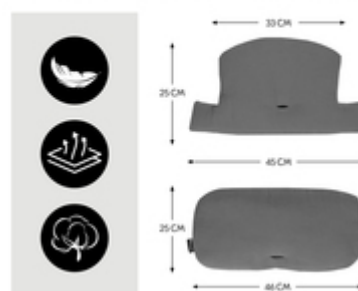

SEMPRE CONFORTEVOLE DURANTE LA PAPPA E IL GIOCO