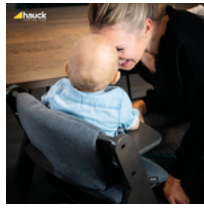

COMPATIBILE CON

MOLTI ALTRI ACCESSORI

HIGHCHAIR PAD SELECT

CUSCINI ALTA QUALITÀ PER SEGGIOLONI IN LEGNO HAUCK

Product Images

SOFT SEAT PAD
FOR ALPHA+ HIGHCHAIRS

HIGH-QUALITY
FABRIC

COMFORT & SAFETY
EXTRA-HIGH BACK PIECE

Molto comodo grazie alla doppia imbottitura

Sei alla ricerca di cuscini super confortevoli per il seggiolone? Highchair Pad Select è perfetto per i seggioloni in legno hauck Alpha+, Beta+ e Arketa. E grazie al doppio schienale imbottito, il bambino potrà mangiare e giocare comodamente.