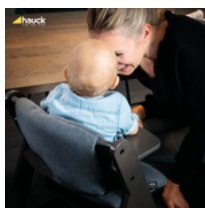

Product Images