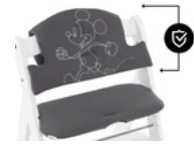

FACILE DA FISSARE AL SEGGIOLONE

CONFORTEVOLE E SICURO

UTILIZZABILE CON

CINTURA A 5 PUNTI E SPARTIGAMBE

UTILIZZABILE CON CINTURA A 5 PUNTI E SPARTIGAMBE

I seggioloni in legno hauck sono tutti dotati di cintura di sicurezza a 5 punti e spartigambe. Entrambi sono compatibili con il cuscino. Il tuo bambino sarà ben protetto a ogni età.

COMPATIBILE CON MOLTI ALTRI ACCESSORI

Il cuscino è compatibile con altri accessori per il tuo seggiolone in legno hauck. È perfetto per il vassoio pappa, il vassoio gioco e il contenitore portaoggetti!

COMPATIBILE CON

MOLTI ALTRI ACCESSORI

HIGHCHAIR PAD SELECT

CUSCINI ALTA QUALITÀ PER SEGGIOLONI IN LEGNO HAUCK

Product Images

COPRISEDUTA MORBIDO
PER IL SEGGIOLONE PAPPÀ ALPHA+

TESSUTI
DI ALTA QUALITÀ

COMFORTevole & SICURO
GRANDE SCHIENALE

FONDO
ANTISCIVOLO

COMODO & SICURO
COMPATIBILE CON LE DUE
CINTURE DELL'ALPHA+

FAILE DA UTILIZZARE
INSTALLAZIONE PRECISA

COMPATIBILE CON
L'ALPHA TRAY

Set cuscini alta qualità con delizioso design Disney per seggioloni in legno hauck