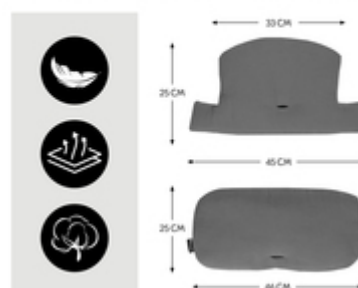

SEMPRE CONFORTEVOLE DURANTE LA PAPPA E IL GIOCO