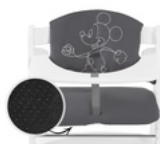

FONDO
ANTISCIVOLO