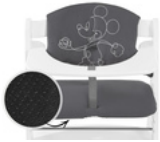

FACILE DA FISSARE AL SEGGIOLONE

CONFORTEVOLE E SICURO

UTILIZZABILE CON

CINTURA A 5 PUNTI E SPARTIGAMBE

UTILIZZABILE CON CINTURA A 5 PUNTI E SPARTIGAMBE

I seggioloni in legno hauck sono tutti dotati di cintura di sicurezza a 5 punti e spartigambe. Entrambi sono compatibili con il cuscino. Il tuo bambino sarà ben protetto a ogni età.

COMPATIBILE CON MOLTI ALTRI ACCESSORI

Il cuscino è compatibile con altri accessori per il tuo seggiolone in legno hauck. È perfetto per il vassoio pappa, il vassoio gioco e il contenitore portaoggetti!

COMPATIBILE CON

MOLTI ALTRI ACCESSORI

HIGHCHAIR PAD SELECT

CUSCINI ALTA QUALITÀ PER SEGGIOLONI IN LEGNO HAUCK

Product Images

COPRISEDUTA MORBIDO
PER IL SEGGIOLONE PAPPÀ ALPHA+

TESSUTI
DI ALTA QUALITÀ

COMFORTevole & SICURO
GRANDE SCHIENALE

FONDO
ANTISCIVOLO

COMODO & SICURO
COMPATIBILE CON LE DUE
CINTURE DELL'ALPHA+

FAILE DA UTILIZZARE
INSTALLAZIONE PRECISA

COMPATIBILE CON
L'ALPHA TRAY

Set cuscini alta qualità con delizioso design Disney per seggioloni in legno hauck