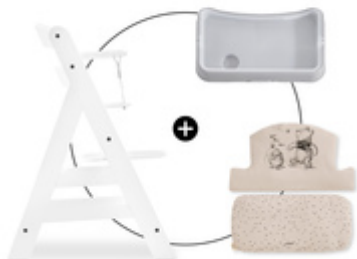

COPRISEDUTA MORBIDO
PER IL SEGGIOLONE PAPPÀ ALPHA+

MOLTO CONFORTEVOLE,
DURANTE LA PAPPÀ E IL GIOCO

Il cuscino in cotone traspirante offre al seggiolone in legno un'imbottitura piacevolmente morbida e, sullo schienale, persino doppia. Così il bambino può mangiare e giocare sempre comodamente.

FONDO
ANTISCIVOLO

CONFORTEVOLE E SICURO
GRANDE SCHIENALE

FACILE DA FISSARE AL SEGGIOLONE

Semplice, veloce e pratico: è molto facile fissare Highchair Pad Select al seggiolone. La versione in jersey con chiusura a strappo e la versione in mussola con bottoni automatici.

UTILIZZABILE CON CINTURA A 5 PUNTI E SPARTIGAMBE

I seggioloni in legno hauck sono tutti dotati di cintura di sicurezza a 5 punti e spartigambe. Entrambi sono compatibili con il cuscino. Il tuo bambino sarà ben protetto a ogni età.

COMODO E SICURO
COMPATIBILE CON LE DUE
CINTURE DELL'ALPHA+

COMPATIBILE CON
L'ALPHA TRAY

**COMPATIBILE CON MOLTI ALTRI
ACCESSORI**

Il cuscino è compatibile con altri accessori per il tuo seggiolone in legno hauck. È perfetto per il vassoio pappa, il vassoio gioco e il contenitore portaoggetti!