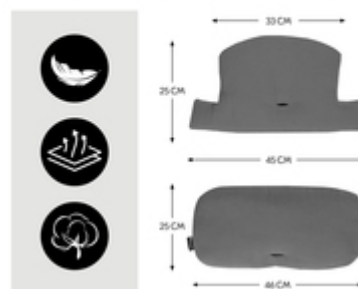

SEMPRE CONFORTEVOLE DURANTE LA PAPPÀ E IL GIOCO