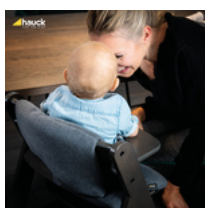

Product Images