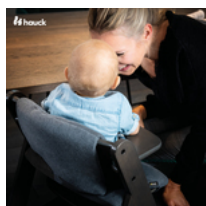

COMPATIBILE CON

MOLTI ALTRI ACCESSORI

HIGHCHAIR PAD SELECT

CUSCINI ALTA QUALITÀ PER SEGGIOLONI IN LEGNO HAUCK

Product Images

COPRISEDUTA MORBIDO
PER IL SEGGIOLONE PAPPÀ ALPHA+

TESSUTI
DI ALTA QUALITÀ

COMFORTevole & SICURO
GRANDE SCHIENALE

FONDO
ANTISCIVOLO

COMODO & SICURO
COMPATIBILE CON LE DUE
CINTURE DELL'ALPHA+

FACILE DA UTILIZZARE
INSTALLAZIONE PRECISA

COMPATIBILE CON
L'ALPHA TRAY

Set cuscini alta qualità con delizioso design Disney per seggioloni in legno hauck