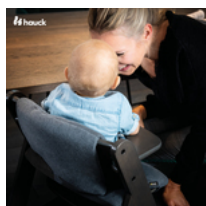

Product Images