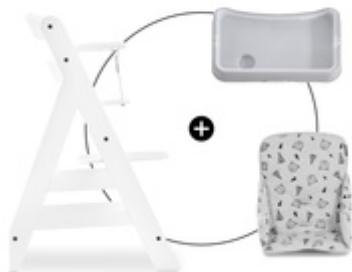

INSTALLAZIONE FACILE E PRECISA

Il design del riduttore si adatta con precisione alla forma del seggiolone evolutivo in legno di hauck. Basta porre il cuscino nel seggiolone e fissarlo con le cinture di sicurezza.

FACILE DA UTILIZZARE
INSTALLAZIONE PRECISA

PER TUTTI I
SEGGIOLONI
IN LEGNO
HAUCK

COMPATIBILE CON
L'ALPHA TRAY

COMPATIBILE CON ALTRI ACCESSORI

Il cuscino di seduta può essere utilizzato con Alpha Tray, Alpha Wooden Tray, Alpha Click Tray e Alpha Play Tray per i seggioloni Alpha+ / Beta+ e con Arketa Click Tray e Arketa Play Tray per Arketa.

ALPHA COSY SELECT

RIDUTTORE DI SEDUTA PREMIUM CON LATI STABILI

Product Images

FONDO
ANTISCIVOLO

STABILE & SICURO
PER I PRIMI MESI DEL TUO
BEBÈ NEL SEGGIOLONE PAPPÀ

TESSUTI
DI ALTA QUALITÀ

COMFORT & SICUREZZA
SCHIENALE ALTO
E LATI RINFORZATI