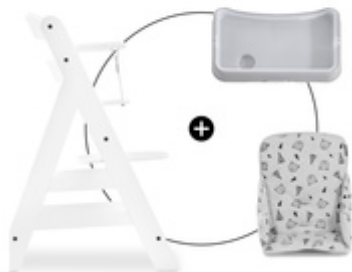

## INSTALLAZIONE FACILE E PRECISA

Il design del riduttore si adatta con precisione alla forma del seggiolone evolutivo in legno di hauck. Basta porre il cuscino nel seggiolone e fissarlo con le cinture di sicurezza.

FACILE DA UTILIZZARE  
INSTALLAZIONE PRECISA

PER TUTTI I  
SEGGIOLONI  
IN LEGNO  
HAUCK

**COMPATIBILE CON**  
L'ALPHA TRAY

**COMPATIBILE CON ALTRI ACCESSORI**

Il cuscino di seduta può essere utilizzato con Alpha Tray, Alpha Wooden Tray, Alpha Click Tray e Alpha Play Tray per i seggioloni Alpha+ / Beta+ e con Arketa Click Tray e Arketa Play Tray per Arketa.