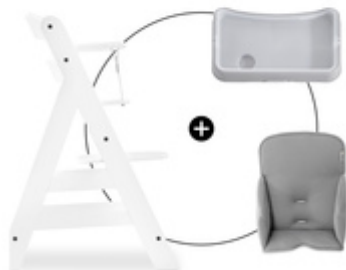

COMPATIBILE CON
L'ALPHA TRAY

COMPATIBILE CON ALTRI ACCESSORI

Il cuscino di seduta può essere utilizzato con Alpha Tray, Alpha Wooden Tray, Alpha Click Tray e Alpha Play Tray per i seggioloni Alpha+ / Beta+ e con Arketa Click Tray e Arketa Play Tray per Arketa.