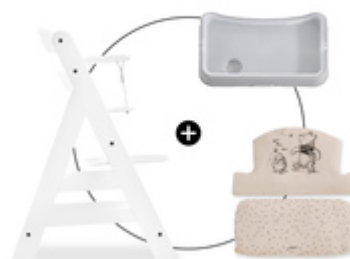

FACILE DA FISSARE AL SEGGIOLONE

Semplice, veloce e pratico: è molto facile fissare Highchair Pad Select al seggiolone. La versione in jersey con chiusura a strappo e la versione in mussola con bottoni automatici.

CONFORTEVOLE E SICURO
GRANDE SCHIENALE

COMODO E SICURO
**COMPATIBILE CON LE DUE
CINTURE DELL'ALPHA+**

**UTILIZZABILE CON CINTURA A 5
PUNTI E SPARTIGAMBE**

I seggioloni in legno hauck sono tutti dotati di cintura di sicurezza a 5 punti e spartigambe. Entrambi sono compatibili con il cuscino. Il tuo bambino sarà ben protetto a ogni età.

**COMPATIBILE CON MOLTI ALTRI
ACCESSORI**

Il cuscino è compatibile con altri accessori per il tuo seggiolone in legno hauck. È perfetto per il vassoio pappa, il vassoio gioco e il contenitore portaoggetti!

**COMPATIBILE CON
L'ALPHA TRAY**

HIGHCHAIR PAD SELECT

CUSCINI ALTA QUALITÀ PER SEGGIOLONI IN LEGNO HAUCK

Product Images

SEMPRE CONFORTEVOLE
DURANTE LA PAPPÀ E IL GIOCO

FACILE DA FISSARE
AL SEGGIOLONE

CONFORTO E SICURO
UTILIZZABILE CON
CINTURA A 5 PUNTI E SPARTIGAMBE