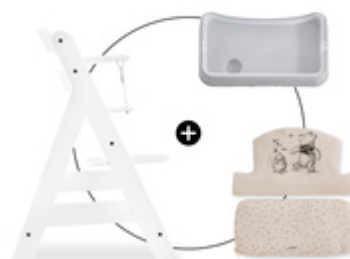

COMPATIBILE CON MOLTI ALTRI ACCESSORI

Il cuscino è compatibile con altri accessori per il tuo seggiolone in legno hauck. È perfetto per il vassoio pappa, il vassoio gioco e il contenitore portaoggetti!

**COMPATIBILE CON
L'ALPHA TRAY**