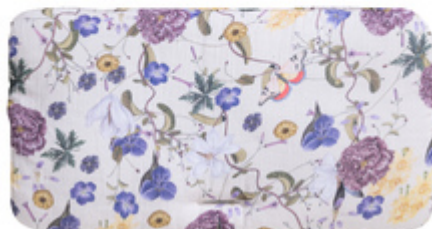

**DESIGN DI ALTA QUALITÀ CON RIVESTIMENTO IN
COTONE TRASPIRANTE**

/

**DESIGN INTELLIGENTE E NEUTRO PER OGNI
FAMIGLIA**

/

**PRATICO DA UTILIZZARE NELLA VITA DI TUTTI I
GIORNI**