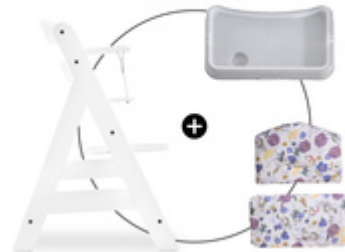

USO FLESSIBILE GRAZIE ALLA COMPATIBILITÀ CON GLI ACCESSORI