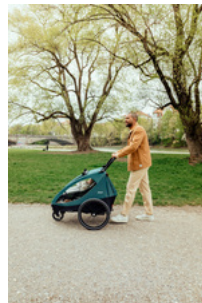

Lifestyle Images