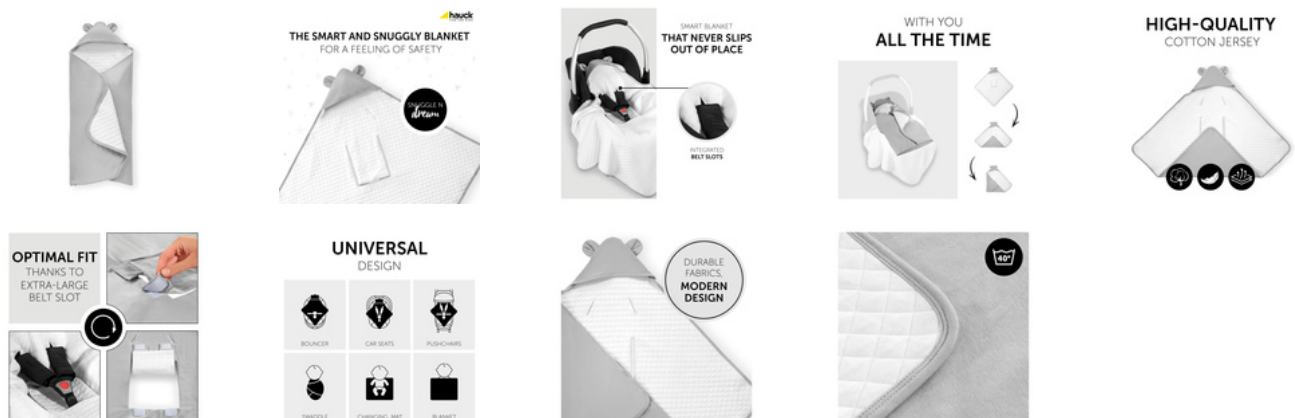

SNUGGLE N DREAM

COPERTINA SOFFICE PER UN SENSO DI SICUREZZA

Product Images