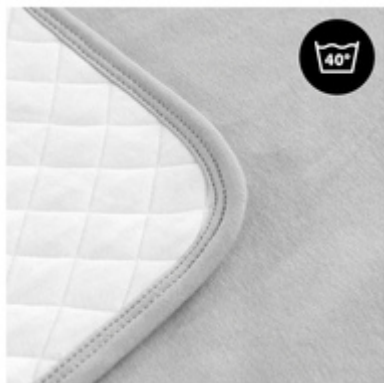

LAVABILE A 40 GRADI

Con un uso quotidiano è normale che la copertina si sporchi. Per questa ragione, la Snuggle N Dream può essere lavata a 40° in lavatrice, senza nuocere alla sua qualità.