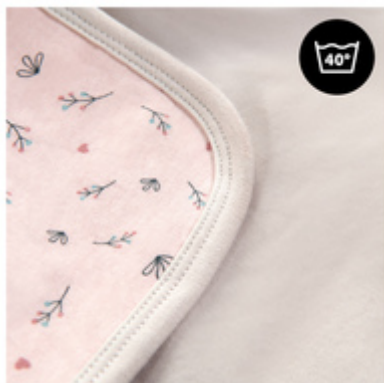

SEMPRE PRONTA AD ESSERE USATA

TESSUTO IN COTONE JERSEY DI ALTA QUALITÀ

TESSUTO IN COTONE JERSEY DI ALTA QUALITÀ

La copertina con cappuccio è ideale per le mezze stagioni o giorni estivi freddi. Il cotone jersey soffice permette un'ottimo clima e il cappuccio protegge anche da correnti d'aria.

DESIGN PRATICO CON APERTURA PER CINTURE

Grazie all'apertura per cinture integrata è compatibile con diverse cinture di sicurezza a 3 o a 5 punti, permettendovi di usarla in modo universale.

DESIGN UNIVERSALE

ADATTA A QUASI TUTTI I PRODOTTI DI HAUCK

Poco importa se a casa o in viaggio, la Snuggle N Dream può essere usata con la sdraietta Alpha Bouncer, un seggiolino auto, una carrozzina, un passeggino o allora un lettino da viaggio.

TESSUTO DUREVOLE DAL DESIGN MODERNO

La copertina è soffice - offrendo molto confort al tuo bambino - dal design universale e da un tessuto durevole di alta qualità, che vi permette un uso lungo, ideale per l'uso quotidiano.