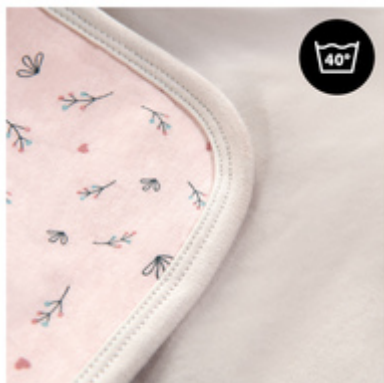

## ADATTA A QUASI TUTTI I PRODOTTI DI HAUCK

Poco importa se a casa o in viaggio, la Snuggle N Dream può essere usata con la sdraietta Alpha Bouncer, un seggiolino auto, una carrozzina, un passeggino o allora un lettino da viaggio.

## TESSUTO DUREVOLE DAL DESIGN MODERNO

La copertina è soffice - offrendo molto confort al tuo bambino - dal design universale e da un tessuto durevole di alta qualità, che vi permette un uso lungo, ideale per l'uso quotidiano.