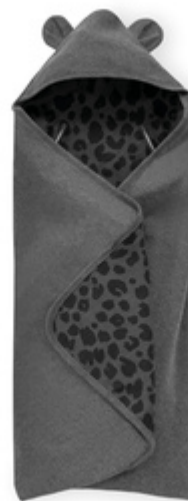

SNUGGLE N DREAM
COPERTINA SOFFICE PER UN SENSO DI SICUREZZA

COPERTINA SOFFICE PER UN SENSO DI SICUREZZA

/

USO UNIVERSALE

/

DI ALTA QUALITÀ E DI FACILE MANUTENZIONE

COPERTINA SOFFICE DAL DESIGN PRATICO

La copertina Snuggle N Dream non scivola mai via, è sempre a portata di mano e offre al tuo neonato un calore piacevole durante tutti i tragitti – pcoo importa se ovetto, carrozzina o passeggino.

SEMPRE PRONTA AD ESSERE USATA

Grazie alle fessure integrate, la coperta si adatta alle cinture in modo da non scivolare via e da essere sempre pronta all'uso. Quando il tuo bebè si addormenta, puoi coprirlo senza svegliarlo.

SEMPRE PRONTA AD ESSERE USATA

TESSUTO IN COTONE JERSEY DI ALTA QUALITÀ

TESSUTO IN COTONE JERSEY DI ALTA QUALITÀ

La copertina con cappuccio è ideale per le mezze stagioni o giorni estivi freddi. Il cotone jersey soffice permette un'ottimo clima e il cappuccio protegge anche da correnti d'aria.

DESIGN PRATICO CON APERTURA PER CINTURE

Grazie all'apertura per cinture integrata è compatibile con diverse cinture di sicurezza a 3 o a 5 punti, permettendovi di usarla in modo universale.

DESIGN UNIVERSALE