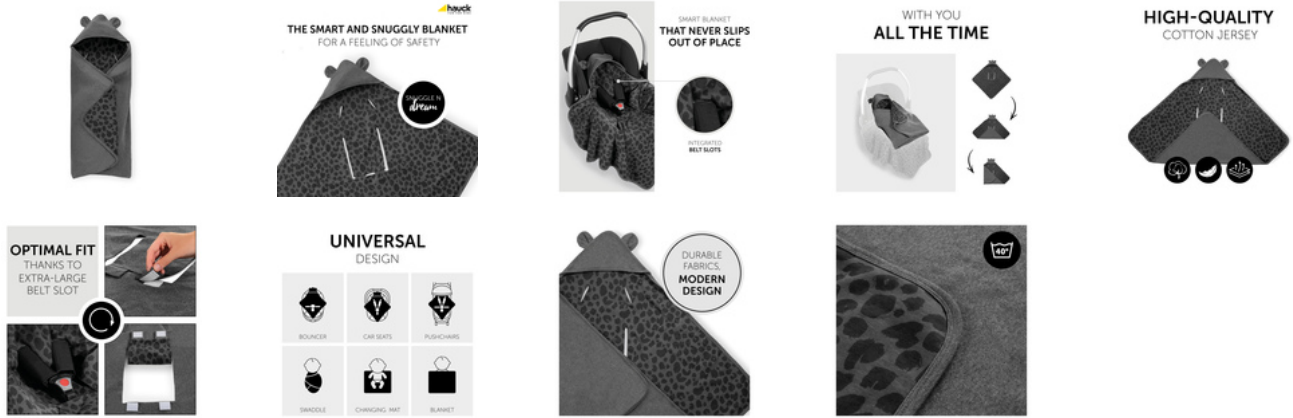

SNUGGLE N DREAM

COPERTINA SOFFICE PER UN SENSO DI SICUREZZA

Product Images