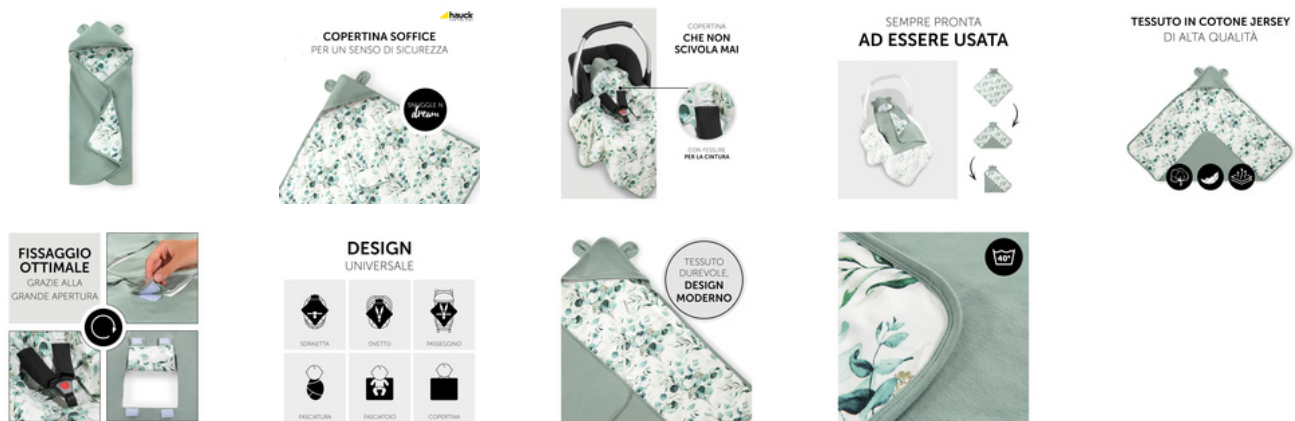

TESSUTO DUREVOLE DAL DESIGN MODERNO

La copertina è soffice - offrendo molto confort al tuo bambino - dal design universale e da un tessuto durevole di alta qualità, che vi permette un uso lungo, ideale per l'uso quotidiano.

LAVABILE A 40 GRADI

Con un uso quotidiano è normale che la copertina si sporchi. Per questa ragione, la Snuggle N Dream può essere lavata a 40° in lavatrice, senza nuocere alla sua qualità.

SNUGGLE N DREAM

COPERTINA SOFFICE PER UN SENSO DI SICUREZZA

Product Images

Lifestyle Images

COPERTINA SOFFICE PER UN SENSO DI SICUREZZA

In primavera e in autunno è normale avere dei cambiamenti climatici, particolarmente durante le mezze stagioni. Durante questo tempo, la coperta Snuggle N Dream di hauck è un'ottima scelta per tenere il tuo neonato al caldo. Questa copertina soffice ha un design molto pratico in quanto scivola via grazie alle fessure per la cintura con cui può essere fissato nell'ovetto o nel passeggino.