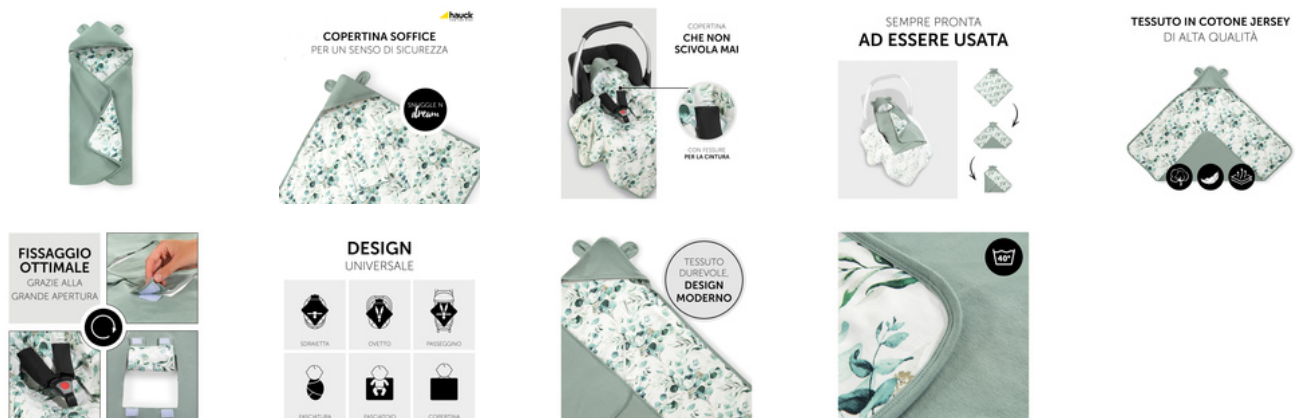

SNUGGLE N DREAM

COPERTINA SOFFICE PER UN SENSO DI SICUREZZA

Product Images