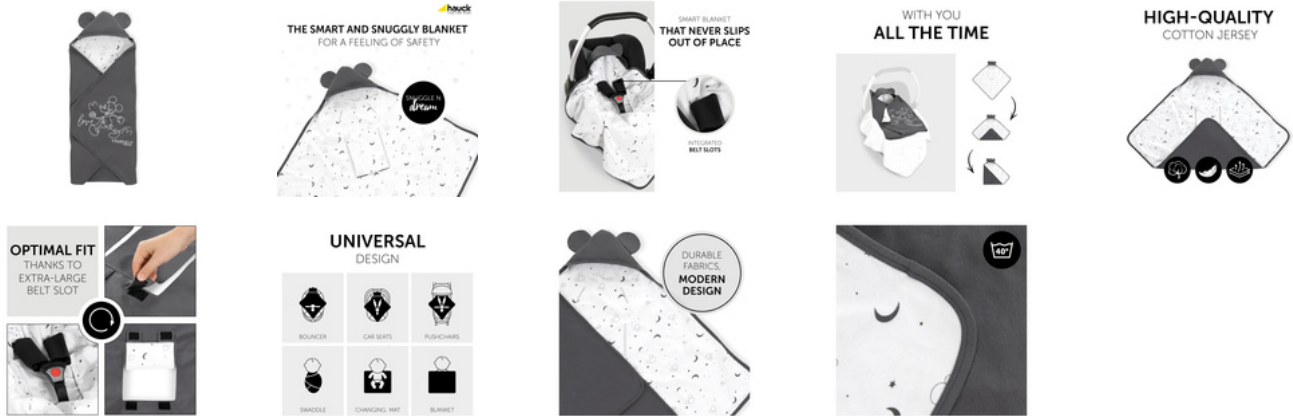

SNUGGLE N DREAM

COPERTINA SOFFICE PER UN SENSO DI SICUREZZA

Product Images