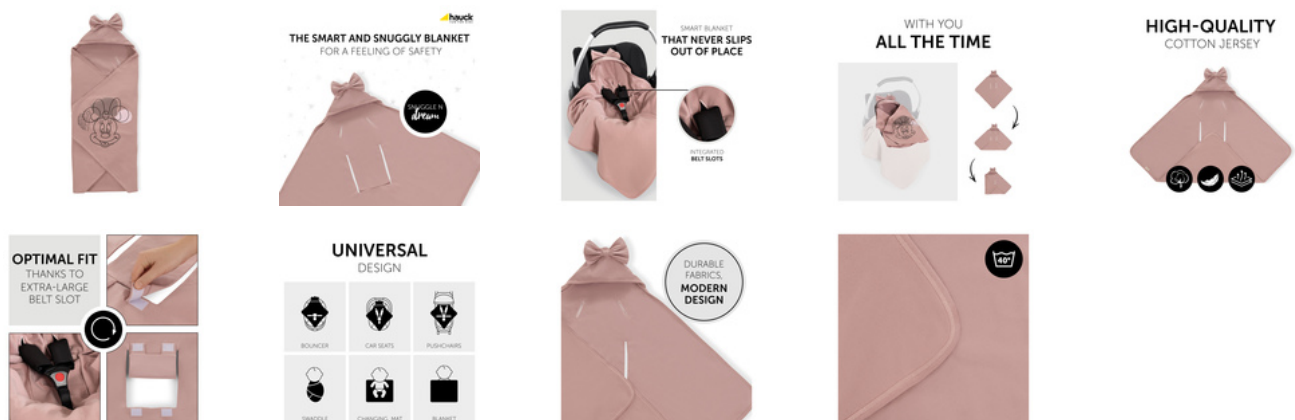

TESSUTO DUREVOLE DAL DESIGN MODERNO

La copertina è soffice - offrendo molto confort al tuo bambino - dal design universale e da un tessuto durevole di alta qualità, che vi permette un uso lungo, ideale per l'uso quotidiano.

LAVABILE A 40 GRADI

Con un uso quotidiano è normale che la copertina si sporchi. Per questa ragione, la Snuggle N Dream può essere lavata a 40° in lavatrice, senza nuocere alla sua qualità.

SNUGGLE N DREAM

COPERTINA SOFFICE PER UN SENSO DI SICUREZZA

Product Images

Lifestyle Images

COPERTINA SOFFICE PER UN SENSO DI SICUREZZA

In primavera e in autunno è normale avere dei cambiamenti climatici, particolarmente durante le mezze stagioni. Durante questo tempo, la coperta Snuggle N Dream di hauck è un'ottima scelta per tenere il tuo neonato al caldo. Questa copertina soffice ha un design molto pratico in quanto scivola via grazie alle fessure per la cintura con cui può essere fissato nell'ovetto o nel passeggino.