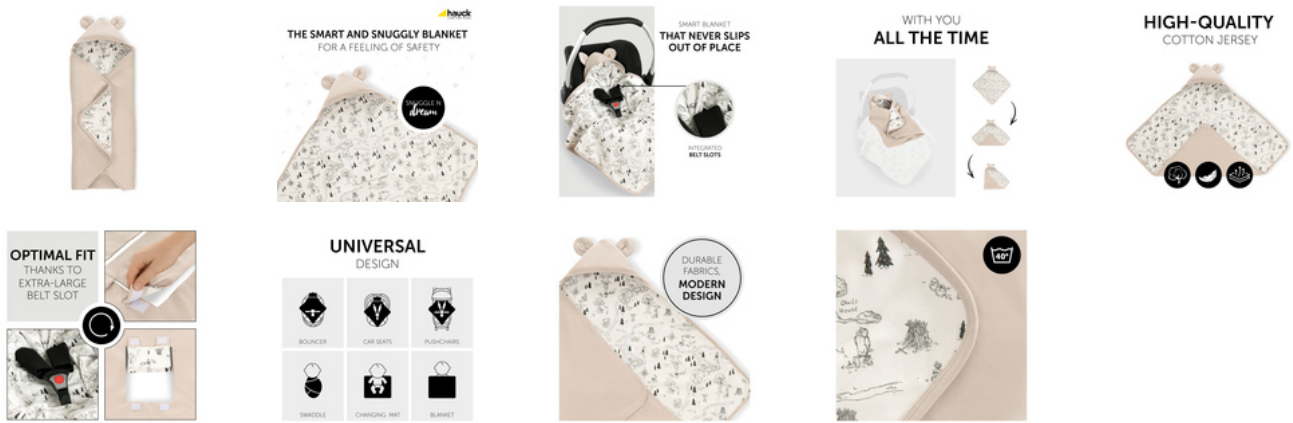

TESSUTO DUREVOLE DAL DESIGN MODERNO

La copertina è soffice - offrendo molto confort al tuo bambino - dal design universale e da un tessuto durevole di alta qualità, che vi permette un uso lungo, ideale per l'uso quotidiano.

LAVABILE A 40 GRADI

Con un uso quotidiano è normale che la copertina si sporchi. Per questa ragione, la Snuggle N Dream può essere lavata a 40° in lavatrice, senza nuocere alla sua qualità.

SNUGGLE N DREAM

COPERTINA SOFFICE PER UN SENSO DI SICUREZZA

Product Images

Lifestyle Images

COPERTINA SOFFICE PER UN SENSO DI SICUREZZA

In primavera e in autunno è normale avere dei cambiamenti climatici, particolarmente durante le mezze stagioni. Durante questo tempo, la coperta Snuggle N Dream di hauck è un'ottima scelta per tenere il tuo neonato al caldo. Questa copertina soffice ha un design molto pratico in quanto scivola via grazie alle fessure per la cintura con cui può essere fissato nell'ovetto o nel passeggino.