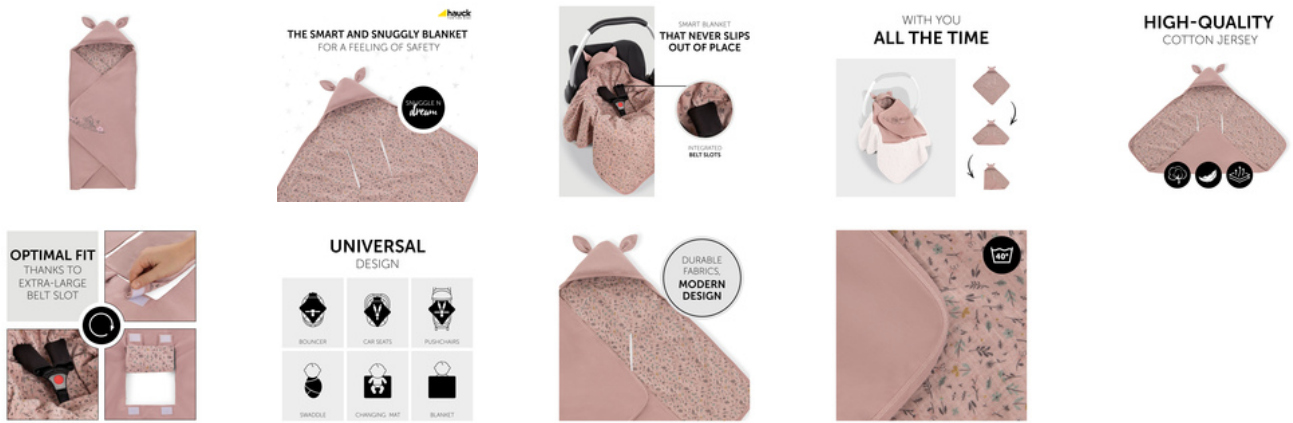

SNUGGLE N DREAM

COPERTINA SOFFICE PER UN SENSO DI SICUREZZA

Product Images