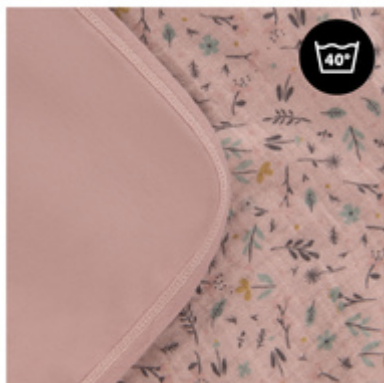

SEMPRE PRONTA AD ESSERE USATA

TESSUTO IN COTONE JERSEY DI ALTA QUALITÀ

TESSUTO IN COTONE JERSEY DI ALTA QUALITÀ

La copertina con cappuccio è ideale per le mezze stagioni o giorni estivi freddi. Il cotone jersey soffice permette un'ottimo clima e il cappuccio protegge anche da correnti d'aria.

TESSTUO DUREVOLE DAL DESIGN MODERNO

La copertina è soffice - offrendo molto confort al tuo bambino - dal design universale e da un tessuto durevole di alta qualità, che vi permette un uso lungo, ideale per l'uso quotidiano.