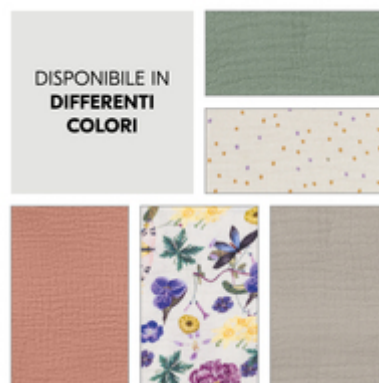

LOOK PERSONALIZZATO PER BAMBINE E BAMBINI

La fodera è disponibile in diversi colori. Così puoi sempre personalizzare la sdraietta a tuo piacimento, per esempio per l'arrivo di un fratello o di una sorella o per abbinarla al nuovo arredamento.