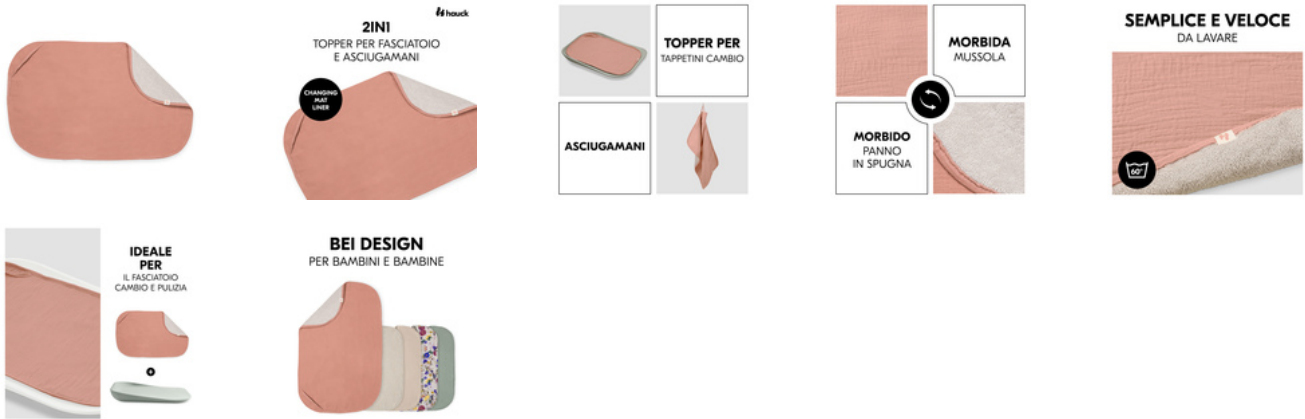

Il telo può essere utilizzato per il cambio del pannolino o come asciugamano per il bambino.

LA MORBIDA MUSSOLA SI UNISCE ALLA SOFFICE SPUGNA

La combinazione intelligente di mussola traspirante e spugna calda assorbente è multifunzionale e sempre delicata per la pelle del bambino.

IDEALE PER IL FASCIATOIO CHANGE N CLEAN

Il telo si adatta perfettamente al fasciatoio Change N Clean di hauck.

BEI DESIGN PER BAMBINI E BAMBINE

BELLISSIMO DESIGN PER RAGAZZE E RAGAZZI

Il telo è disponibile in diversi colori neutri.
Sono perfettamente coordinati con i colori del
fasciatoio Change N Clean di hauck.

CHANGING MAT LINER

TELO 2IN1, COPRI-FASCIATOIO E ASCIUGAMANO

Product Images

Lifestyle Images

Changing Mat Liner - Telo 2in1, copri-fasciatoio e asciugamano

Copri-fasciatoio e asciugamano 2in1 in morbida mussola e spugna

Il telo può essere utilizzato per il fasciatoio durante il cambio del pannolino o come asciugamano per il bambino. La combinazione intelligente del tessuto in mussola traspirante e spugna assorbente e calda è multifunzionale e sempre delicata per la pelle del bambino.