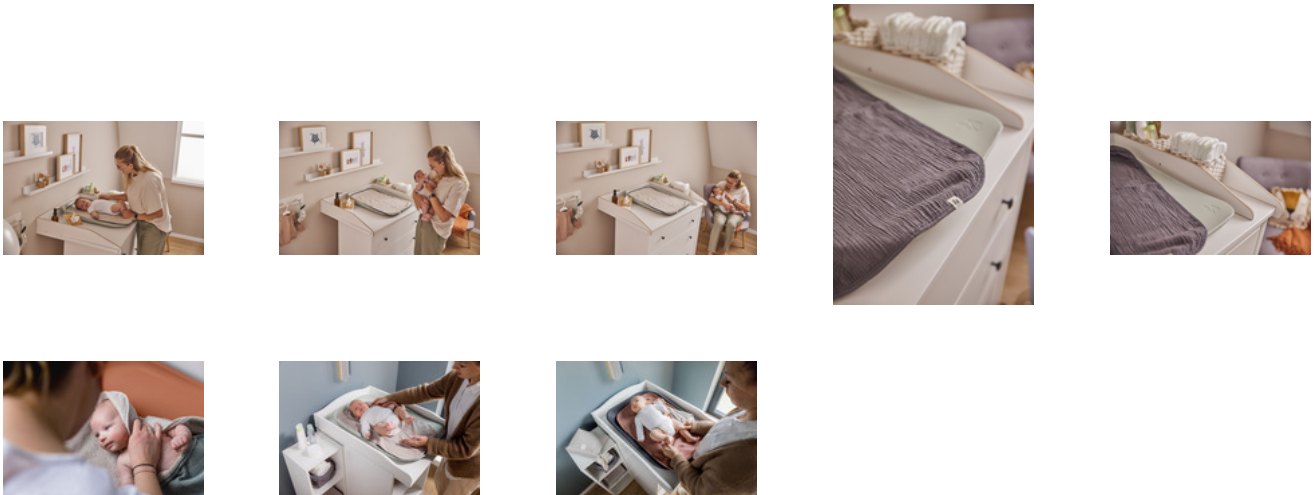

Il telo può essere utilizzato per il cambio del pannolino o come asciugamano per il bambino.

LA MORBIDA MUSSOLA SI UNISCE ALLA SOFFICE SPUGNA

La combinazione intelligente di mussola traspirante e spugna calda assorbente è multifunzionale e sempre delicata per la pelle del bambino.

CHANGING MAT LINER

TELO 2IN1, COPRI-FASCIATOIO E ASCIUGAMANO

Product Images

Lifestyle Images

Changing Mat Liner - Telo 2in1, copri-fasciatoio e asciugamano

Copri-fasciatoio e asciugamano 2in1 in morbida mussola e spugna

Il telo può essere utilizzato per il fasciatoio durante il cambio del pannolino o come asciugamano per il bambino. La combinazione intelligente del tessuto in mussola traspirante e spugna assorbente e calda è multifunzionale e sempre delicata per la pelle del bambino.