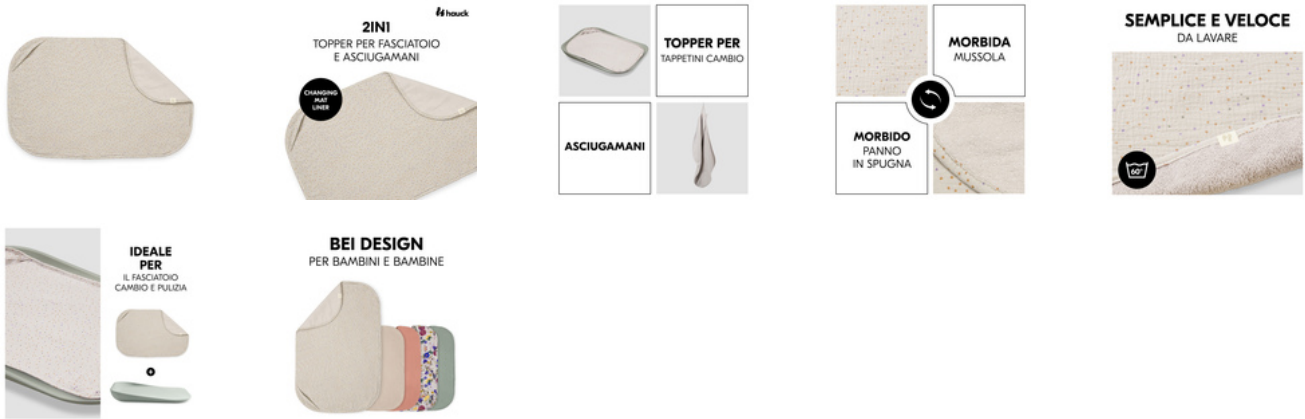

Il telo può essere utilizzato per il cambio del pannolino o come asciugamano per il bambino.

LA MORBIDA MUSSOLA SI UNISCE ALLA SOFFICE SPUGNA

La combinazione intelligente di mussola traspirante e spugna calda assorbente è multifunzionale e sempre delicata per la pelle del bambino.

IDEALE PER IL FASCIATOIO CHANGE N CLEAN

Il telo si adatta perfettamente al fasciatoio Change N Clean di hauck.

BEI DESIGN PER BAMBINI E BAMBINE

BELLISSIMO DESIGN PER RAGAZZE E RAGAZZI

Il telo è disponibile in diversi colori neutri.
Sono perfettamente coordinati con i colori del
fasciatoio Change N Clean di hauck.

CHANGING MAT LINER

TELO 2IN1, COPRI-FASCIATOIO E ASCIUGAMANO

Product Images

Lifestyle Images

Changing Mat Liner - Telo 2in1, copri-fasciatoio e asciugamano

Copri-fasciatoio e asciugamano 2in1 in morbida mussola e spugna

Il telo può essere utilizzato per il fasciatoio durante il cambio del pannolino o come asciugamano per il bambino. La combinazione intelligente del tessuto in mussola traspirante e spugna assorbente e calda è multifunzionale e sempre delicata per la pelle del bambino.