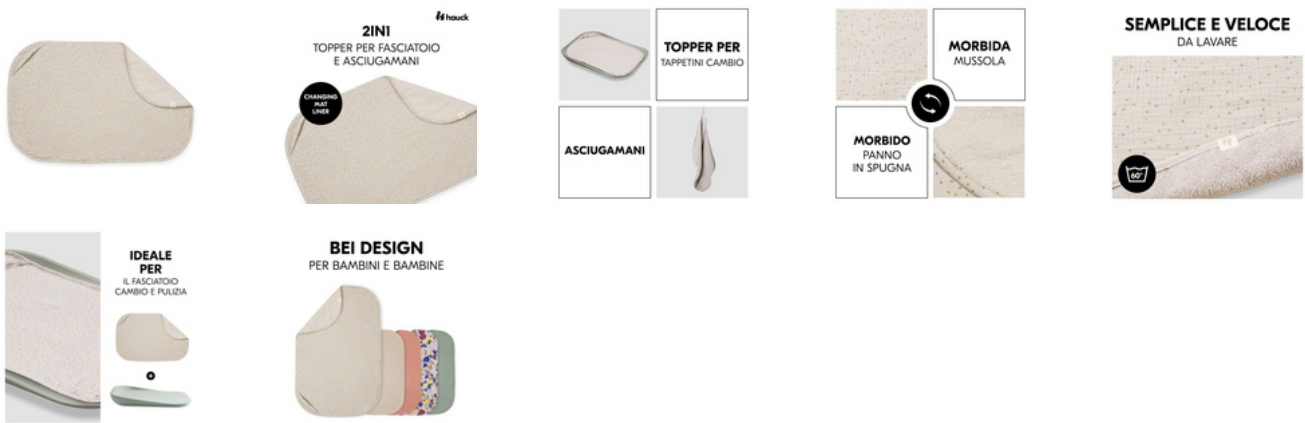

Il telo può essere utilizzato per il cambio del pannolino o come asciugamano per il bambino.

LA MORBIDA MUSSOLA SI UNISCE ALLA SOFFICE SPUGNA

La combinazione intelligente di mussola traspirante e spugna calda assorbente è multifunzionale e sempre delicata per la pelle del bambino.

IDEALE PER IL FASCIATOIO CHANGE N CLEAN

Il telo si adatta perfettamente al fasciatoio Change N Clean di hauck.

BEI DESIGN PER BAMBINI E BAMBINE

BELLISSIMO DESIGN PER RAGAZZE E RAGAZZI

Il telo è disponibile in diversi colori neutri.
Sono perfettamente coordinati con i colori del
fasciatoio Change N Clean di hauck.

CHANGING MAT LINER

TELO 2IN1, COPRI-FASCIATOIO E ASCIUGAMANO

Product Images

Lifestyle Images

Changing Mat Liner - Telo 2in1, copri-fasciatoio e asciugamano

Copri-fasciatoio e asciugamano 2in1 in morbida mussola e spugna

Il telo può essere utilizzato per il fasciatoio durante il cambio del pannolino o come asciugamano per il bambino. La combinazione intelligente del tessuto in mussola traspirante e spugna assorbente e calda è multifunzionale e sempre delicata per la pelle del bambino.