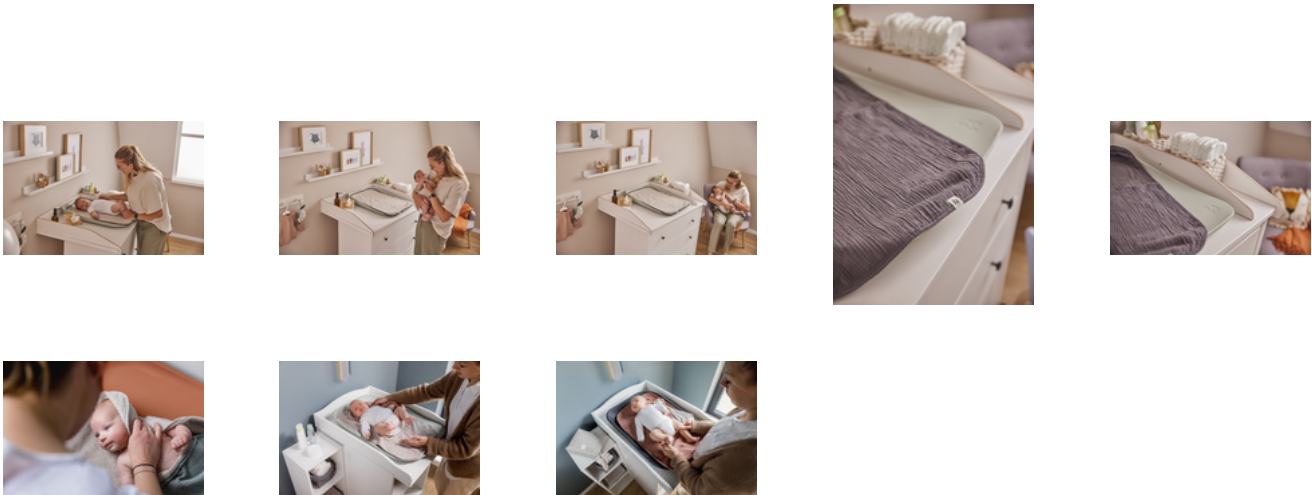

Il telo può essere utilizzato per il cambio del pannolino o come asciugamano per il bambino.

LA MORBIDA MUSSOLA SI UNISCE ALLA SOFFICE SPUGNA

La combinazione intelligente di mussola traspirante e spugna calda assorbente è multifunzionale e sempre delicata per la pelle del bambino.

CHANGING MAT LINER

TELO 2IN1, COPRI-FASCIATOIO E ASCIUGAMANO

Product Images

Lifestyle Images

Changing Mat Liner - Telo 2in1, copri-fasciatoio e asciugamano

Copri-fasciatoio e asciugamano 2in1 in morbida mussola e spugna

Il telo può essere utilizzato per il fasciatoio durante il cambio del pannolino o come asciugamano per il bambino. La combinazione intelligente del tessuto in mussola traspirante e spugna assorbente e calda è multifunzionale e sempre delicata per la pelle del bambino.