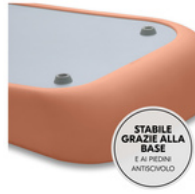

Il fasciatoio è morbidissimo e sicuro per il bambino. I bordi arrotondati proteggono la testa del bimbo e il bordo rialzato offre un'ulteriore protezione laterale.

STABILE GRAZIE ALLA BASE E AI PIEDINI ANTISCIVOLO

CHANGE N CLEAN
 FASCIATOIO IGIENICO CON UN DESIGN MODERNO

Product Images

USO FLESSIBILE
 IN TUTTI GLI AMBIENTI

BORDO LATERALE
 RIALZATO PER UNA
**MAGGIORE
 SICUREZZA**

UTILIZZABILE A LUNGO
 DALLA NASCITA

IDROREPELENTE,
 FACILE DA PULIRE E IGIENICO

PRIVO DI SOSTANZE NOCIVE
 PER UN INIZIO DI VITA
 SALUTARE

Lifestyle Images

Change N Clean - Fasciatoio igienico con un design moderno

Fasciatoio versatile e facile da utilizzare

Il fasciatoio (70 x 50 x 10 cm) può essere utilizzato in modo indipendente. Che sia sul divano, sul tavolo, sulla lavatrice, sulla cassettera, sul fasciatoio o sul pavimento, il bambino si sentirà comodo in ogni luogo. Il fasciatoio è particolarmente confortevole per il bambino grazie alla schiuma PUR. Il fasciatoio è multifunzionale e flessibile per la vita di tutti i giorni. Adatto come base per il cambio del pannolino, ma anche per il cambio vestitini o come comoda superficie per un piacevole massaggio al bambino.

Sicuro grazie al piano stabile, ai piedini antiscivolo e al bordo laterale rialzato

La schiuma in poliuretano del fasciatoio è morbida e favorisce una posizione naturale del bambino mantenendolo al caldo, anche durante il cambio in viaggio. Il tappetino è stabile e sicuro. Lo schienale, leggermente sollevato dal pavimento, è dotato di 4 piedini. In questo modo si crea un ulteriore cuscinetto d'aria tra il fasciatoio ed il pavimento. I bordi arrotondati proteggono la testa del bambino e il bordo rialzato offre un'ulteriore protezione laterale.