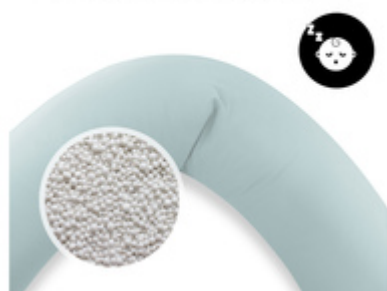

**INDISPENSABILE DURANTE LA  
GRAVIDANZA**

Il cuscino per dormire sul fianco è il benvenuto già durante la gravidanza, perché sostiene la pancia e garantisce un sonno migliore. È utilizzabile come cuscino da allattamento o nido per il bambino.

**MOMENTI DI COCCOLE  
PER TE E PER IL TUO BAMBINO**

**SILENZIOSO IMBOTTITURA  
DI MICROSFERE IN EPS**

**IMBOTTITURA ERGONOMICA CON  
MICROPERLE IN EPS**

L'imbottitura silenziosa in microperle si adatta delicatamente al corpo del neonato garantendo momenti di relax, coccole e riposo.

### **Accessorio indispensabile in gravidanza e dopo il parto**

Il cuscino per dormire sul fianco è perfetto in gravidanza, perché sostiene la pancia e garantisce un sonno migliore. Dopo il parto è utilizzabile come cuscino allattamento, sostegno per sedersi o baby nest. Inoltre rafforza il rapporto madre-figlio. Questo cuscino è un sollievo per le braccia e permette al bambino di sentirsi protetto. Il jersey di cotone è delicato sulla pelle ed è confortevole in ogni stagione.

### **Imbottitura con microperle in EPS che si adattano al corpo**

L'imbottitura silenziosa in microperle si adatta delicatamente al corpo garantendo momenti di relax, coccole e riposo. È possibile regolare la quantità di microperle.