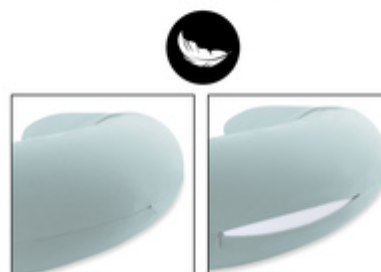

**INDISPENSABILE DURANTE LA  
GRAVIDANZA**

Il cuscino per dormire sul fianco è il benvenuto già durante la gravidanza, perché sostiene la pancia e garantisce un sonno migliore. È utilizzabile come cuscino da allattamento o nido per il bambino.

**MOMENTI DI COCCOLE  
PER TE E PER IL TUO BAMBINO**

**SILENZIOSO IMBOTTITURA  
DI MICROSFERE IN EPS**

**IMBOTTITURA ERGONOMICA CON  
MICROPERLE IN EPS**

L'imbottitura silenziosa in microperle si adatta delicatamente al corpo del neonato garantendo momenti di relax, coccole e riposo.

## GRADO DI MORBIDEZZA REGOLABILE

Il cuscino interno è dotato di doppia cerniera per permetterti di personalizzare l'imbottitura, aumentando o diminuendo la quantità di perle contenute.

**FORMA OTTIMALE**  
RIEMPIMENTO DI PERLINE PERSONALIZZATO  
AUMENTANDO O RIDUCENDO