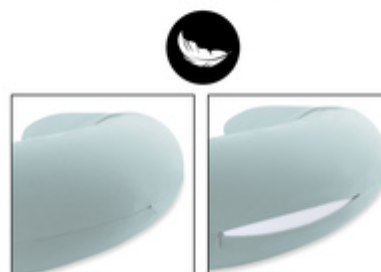

Il cuscino per dormire sul fianco è il benvenuto già durante la gravidanza, perché sostiene la pancia e garantisce un sonno migliore. È utilizzabile come cuscino da allattamento o nido per il bambino.

**MOMENTI DI COCCOLE
PER TE E PER IL TUO BAMBINO**

**SILENZIOSO IMBOTTITURA
DI MICROSFERE IN EPS**

**IMBOTTITURA ERGONOMICA CON
MICROPERLE IN EPS**

L'imbottitura silenziosa in microperle si adatta delicatamente al corpo del neonato garantendo momenti di relax, coccole e riposo.

GRADO DI MORBIDEZZA REGOLABILE

Il cuscino interno è dotato di doppia cerniera per permetterti di personalizzare l'imbottitura, aumentando o diminuendo la quantità di perle contenute.

FORMA OTTIMALE
RIEMPIMENTO DI PERLINE PERSONALIZZATO
AUMENTANDO O RIDUCENDO