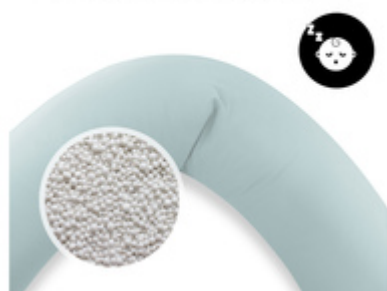

Il cuscino per dormire sul fianco è il benvenuto già durante la gravidanza, perché sostiene la pancia e garantisce un sonno migliore. È utilizzabile come cuscino da allattamento o nido per il bambino.

**MOMENTI DI COCCOLE
PER TE E PER IL TUO BAMBINO**

**SILENZIOSO IMBOTTITURA
DI MICROSFERE IN EPS**

**IMBOTTITURA ERGONOMICA CON
MICROPERLE IN EPS**

L'imbottitura silenziosa in microperle si adatta delicatamente al corpo del neonato garantendo momenti di relax, coccole e riposo.

COTONE JERSEY
DELICATO SULLA PELLE
È PIACEVOLE AL TATTO

MORBIDA FODERA IN COTONE
TRASPIRANTE

Il jersey di cotone è delicato sulla pelle ed è confortevole in ogni stagione: caldo in inverno e piacevole in estate. Facilmente rimovibile grazie alla cerniera.

Lifestyle Images

Nurse N Care - Cuscino gravidanza e allattamento con microperle

Accessorio indispensabile in gravidanza e dopo il parto

Il cuscino per dormire sul fianco è perfetto in gravidanza, perché sostiene la pancia e garantisce un sonno migliore. Dopo il parto è utilizzabile come cuscino allattamento, sostegno per sedersi o baby nest. Inoltre rafforza il rapporto madre-figlio. Questo cuscino è un sollievo per le braccia e permette al bambino di sentirsi protetto. Il jersey di cotone è delicato sulla pelle ed è confortevole in ogni stagione.