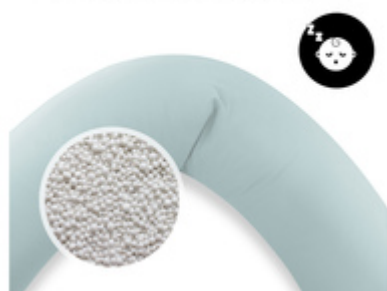

Il cuscino per dormire sul fianco è il benvenuto già durante la gravidanza, perché sostiene la pancia e garantisce un sonno migliore. È utilizzabile come cuscino da allattamento o nido per il bambino.

**MOMENTI DI COCCOLE
PER TE E PER IL TUO BAMBINO**

**SILENZIOSO IMBOTTITURA
DI MICROSFERE IN EPS**

**IMBOTTITURA ERGONOMICA CON
MICROPERLE IN EPS**

L'imbottitura silenziosa in microperle si adatta delicatamente al corpo del neonato garantendo momenti di relax, coccole e riposo.

COTONE JERSEY
DELICATO SULLA PELLE
È PIACEVOLE AL TATTO

MORBIDA FODERA IN COTONE
TRASPIRANTE

Il jersey di cotone è delicato sulla pelle ed è confortevole in ogni stagione: caldo in inverno e piacevole in estate. Facilmente rimovibile grazie alla cerniera.

Nurse N Care - Cuscino gravidanza e allattamento con microperle

Accessorio indispensabile in gravidanza e dopo il parto

Il cuscino per dormire sul fianco è perfetto in gravidanza, perché sostiene la pancia e garantisce un sonno migliore. Dopo il parto è utilizzabile come cuscino allattamento, sostegno per sedersi o baby nest. Inoltre rafforza il rapporto madre-figlio. Questo cuscino è un sollievo per le braccia e permette al bambino di sentirsi protetto. Il jersey di cotone è delicato sulla pelle ed è confortevole in ogni stagione.