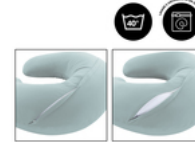

ADATTO ALLA LAVATRICE
ED ASCIUGATRICE