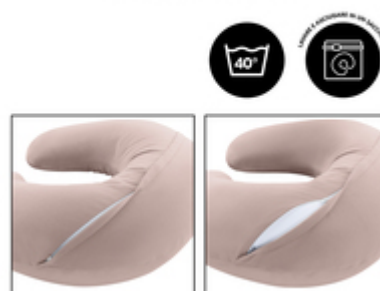

ADATTO ALLA LAVATRICE ED ASCIUGATRICE