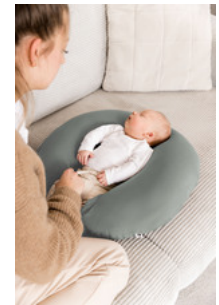

Lifestyle Images