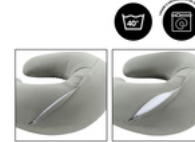

ADATTO ALLA LAVATRICE
ED ASCIUGATRICE