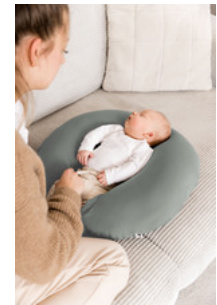

Lifestyle Images