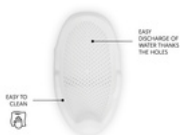

Il riduttore ha un ingombro ridotto quando è ripiegato. Grazie al piede pieghevole, è possibile ripiegarlo rapidamente e riporlo ovunque per essere trasportato agevolmente.

SI RICHIUDE RAPIDAMENTE E SI RIPONE CON FACILITÀ

BATHTUB BABY INLAY

ADATTATORE ERGONOMICO PER UN BAGNETTO SICURO

Product Images

PRACTICAL BABY SEAT FOR BABY BATHTUBS

ERGONOMIC SHAPE SUPPORTS YOUR BABY

PRACTICAL TO HANDLE IN YOUR BABY'S EVERYDAY LIFE

QUICK AND FLAT FOLDING FOR AN EASY STORAGE

Bathtub Baby Inlay - Adattatore ergonomico per neonati per un bagnetto sicuro

Pratica sdraietta per vaschette da bagno che consente un bagnetto sicuro fin dalla nascita grazie al materiale antiscivolo

L'inserto supporta il neonato durante il bagnetto dalla nascita fino a 9 kg o fino a quando il bambino non è in grado di sedersi autonomamente. Lo puoi utilizzare con le vaschette per il bagnetto, come la Wash N Fold di Hauck. La superficie antiscivolo, simile al silicone e delicata per la pelle, offre un sostegno extra durante il bagnetto.

Pratico da usare nella vita quotidiana: asciugatura rapida, pieghevole, facile da pulire e da riporre

La superficie traforata permette all'acqua di defluire efficacemente e la sdraietta si asciuga in maniera rapida. Si pulisce senza sforzo con i normali detergenti per la pulizia. Il riduttore ha una dimensione compatta quando è ripiegato. Grazie al piede pieghevole, è possibile ripiegarlo rapidamente e, grazie all'ingombro ridotto, è possibile riporlo ovunque e trasportarlo agevolmente.