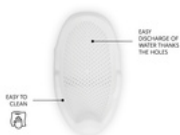

Il riduttore ha un ingombro ridotto quando è ripiegato. Grazie al piede pieghevole, è possibile ripiegarlo rapidamente e riporlo ovunque per essere trasportato agevolmente.

SI RICHIUDE RAPIDAMENTE E SI RIPONE CON FACILITÀ

BATHTUB BABY INLAY

ADATTATORE ERGONOMICO PER UN BAGNETTO SICURO

Product Images

PRACTICAL BABY SEAT FOR BABY BATHTUBS

ERGONOMIC SHAPE SUPPORTS YOUR BABY

PRACTICAL TO HANDLE IN YOUR BABY'S EVERYDAY LIFE

QUICK AND FLAT FOLDING FOR AN EASY STORAGE

Bathtub Baby Inlay - Adattatore ergonomico per neonati per un bagnetto sicuro

Pratica sdraietta per vaschette da bagno che consente un bagnetto sicuro fin dalla nascita grazie al materiale antiscivolo

L'inserto supporta il neonato durante il bagnetto dalla nascita fino a 9 kg o fino a quando il bambino non è in grado di sedersi autonomamente. Lo puoi utilizzare con le vaschette per il bagnetto, come la Wash N Fold di Hauck. La superficie antiscivolo, simile al silicone e delicata per la pelle, offre un sostegno extra durante il bagnetto.

Pratico da usare nella vita quotidiana: asciugatura rapida, pieghevole, facile da pulire e da riporre

La superficie traforata permette all'acqua di defluire efficacemente e la sdraietta si asciuga in maniera rapida. Si pulisce senza sforzo con i normali detersivi per la pulizia. Il riduttore ha una dimensione compatta quando è ripiegato. Grazie al piede pieghevole, è possibile ripiegarlo rapidamente e, grazie all'ingombro ridotto, è possibile riporlo ovunque e trasportarlo agevolmente.